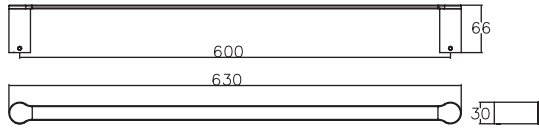

Dimensional

Conteúdo da embalagem

LISTA DE PEÇAS	QUANTIDADE
Barra	1
Parafusos	6
Base de fixação	2
Buchas de fixação	4
Chave allen	1

Características Técnicas

Tipo de instalação	Parede
Composição	Ligas de cobre, elastômeros, plástico de engenharia e zamac (ligas de zinco, alumínio, magnésio e cobre)