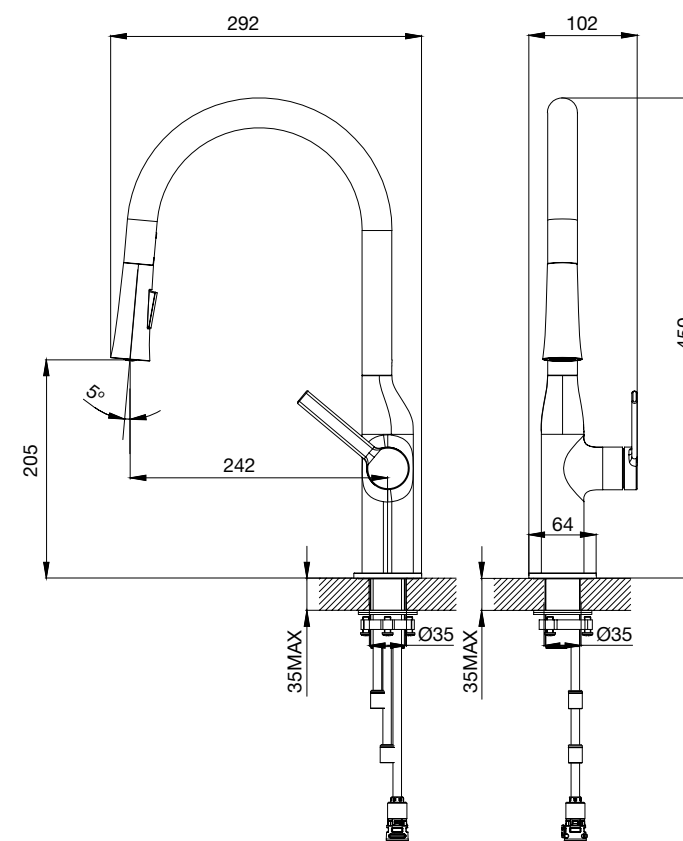

Dimensionais

*Os monocomandos acompanham engates flexíveis.

Características Técnicas

Instalação	Bancada	Classe de pressão	10 m.c.a
Acabamento	Escovado	Temperatura da água	Máxima de 70° C
Bitola	DN 15 (1/2 pol)	Mobilidade da bica	Móvel
Acionamento	Alavanca	Arejador	Embutido