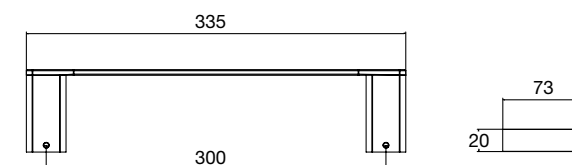

Dimensionais

**Porta Toalha Duplo
Linha Arco**
Acabamento: Níquel
Cód. 201745LM