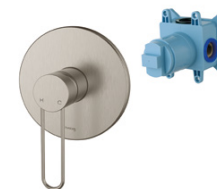

**Monocomando
Chuveiro Arco**

Acabamento: Níquel
Cód. 201750LM