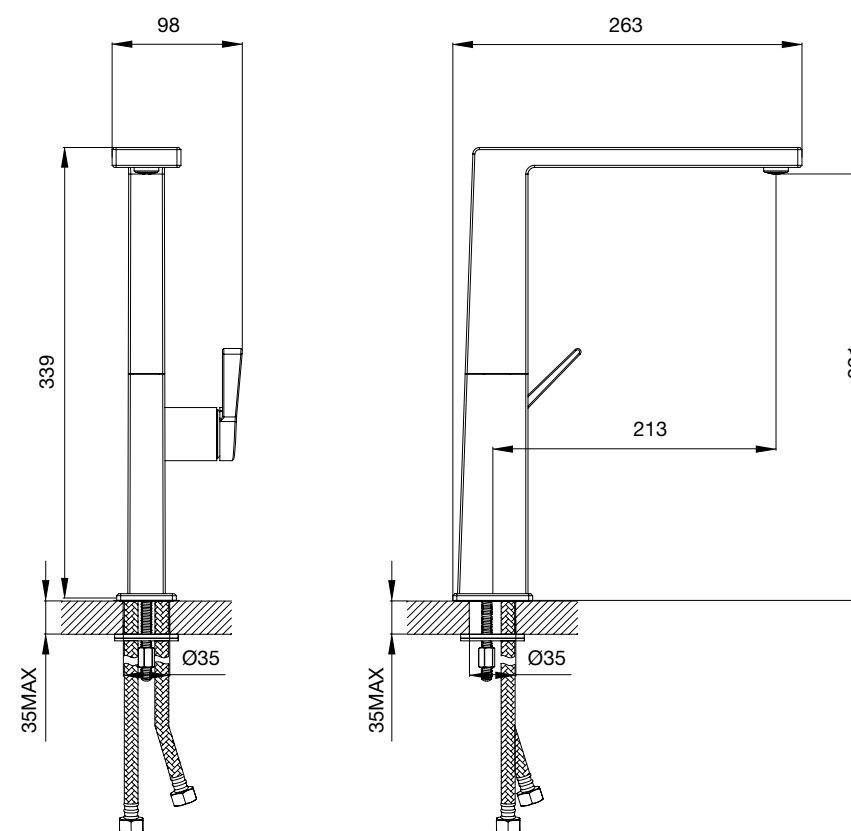

Dimensionais

*Os monocomandos acompanham engates flexíveis.

Características Técnicas

Instalação	Bancada	Classe de pressão	10 m.c.a
Acabamento	Escovado	Temperatura da água	Máxima de 70° C
Bitola	DN 15 (1/2 pol)	Mobilidade da bica	Móvel
Acionamento	Alavanca	Arejador	Embutido