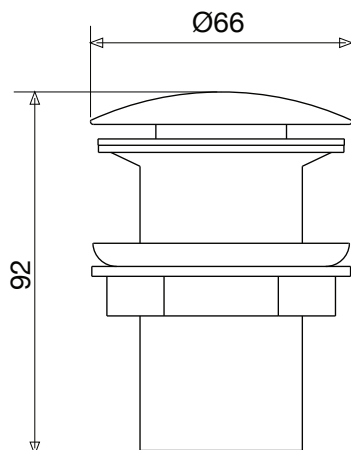

Válvula de saída de água Click 1.1/4"

Grafite 201785LM

Níquel 201784LM

Tecnologias e Características

ABERTURA
/FECHAMENTO
CLIC

FÁCIL
LIMPEZA

EXCELENTE
VEDAÇÃO

ATENDE A
NORMA 15423

Dimensional

Conteúdo da embalagem

LISTA DE PEÇAS	QUANTIDADE
Válvula universal montada	1
Tampa válvula	1

Características Técnicas

Bitola G 1.1/4"

Composição Liga de Zinco, Elastômeros e Plástico de engenharia