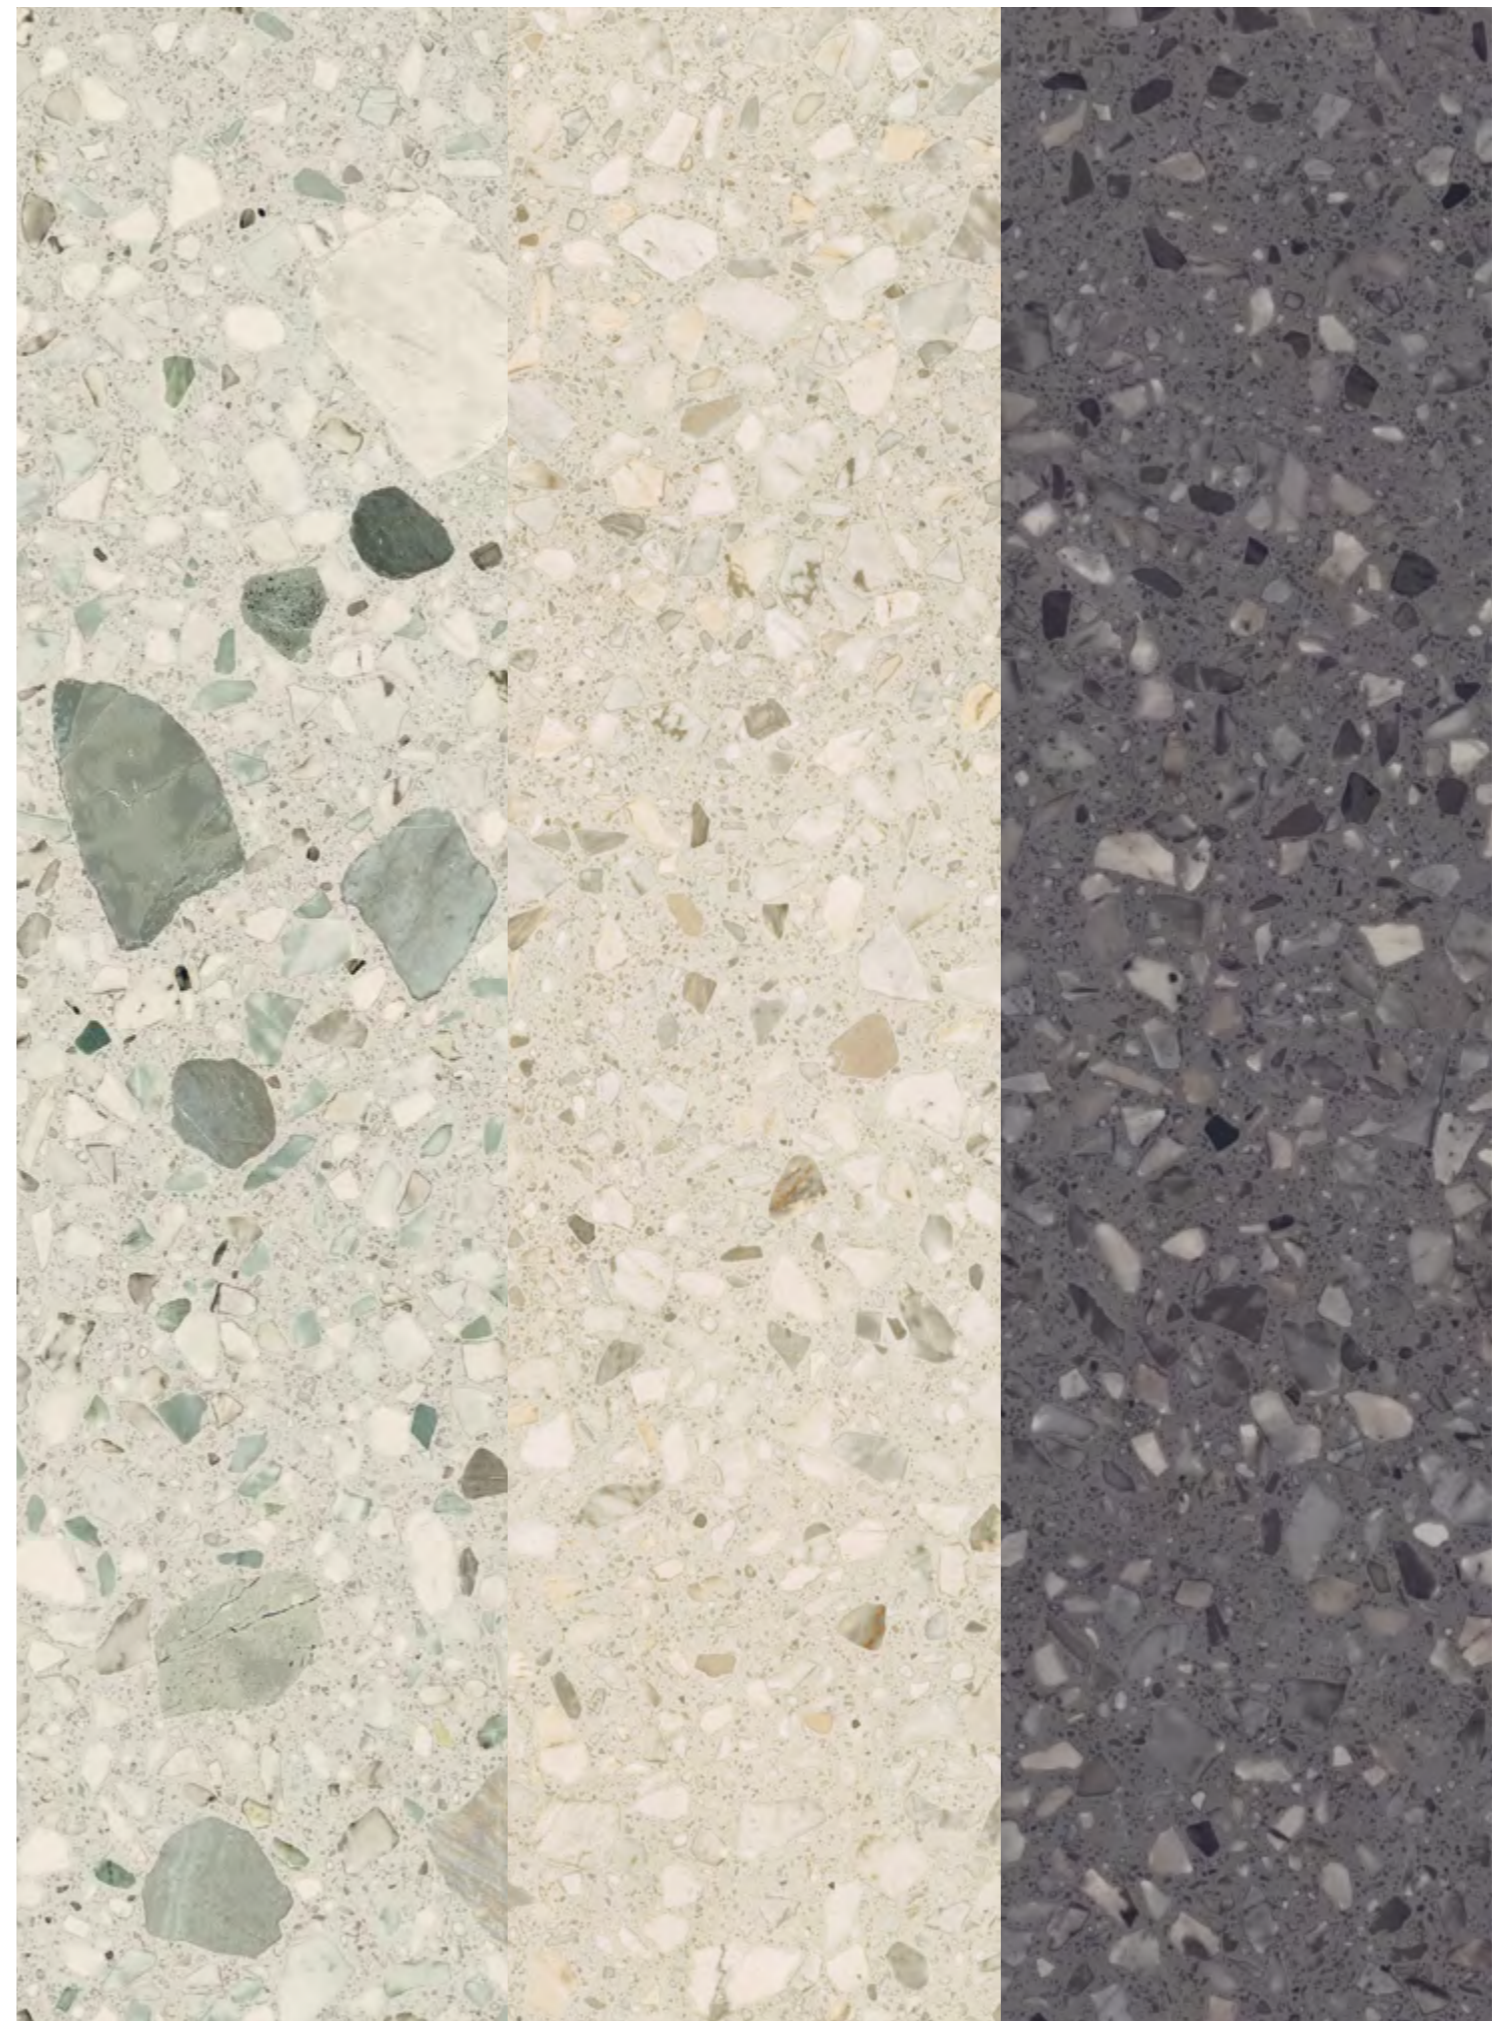

Samba Rock | marcelo rosenbaum

Marcelo Rosenbaum, Professor Honoris Causa de arquitetura, tem seu trabalho marcado pelos valores da brasilidade e compromisso com a transformação social.

Fundador do Instituto A Gente Transforma e criador do Design Essencial, encontra na Portobello uma parceria que ressoa os quatro cantos do mundo - união que celebra sustentabilidade, inovação e identidade cultural brasileira.