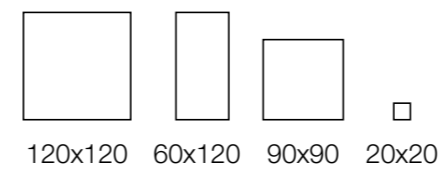

Formatos

Decor

Formatos	Espessuras	Faces
120x120	7mm	15
60x120	9mm	20
60x120 *	11,1mm	14
45x120	13,3mm	11
90x90	8mm	27
20x20	7mm	60
10x20	7,4mm	45
* Stream		

Rodapé Disponível