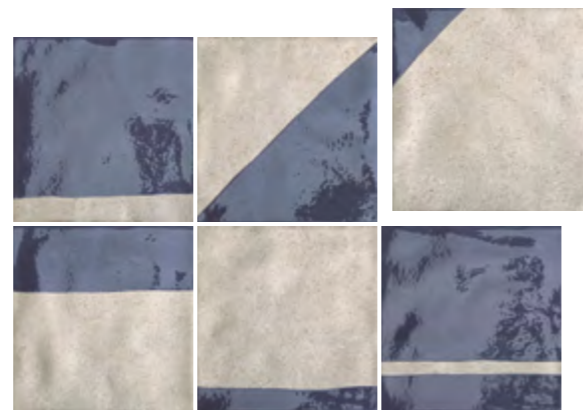

Blue Bird Mix | V4

14,5x14,5 210574E MATE BR BOLD