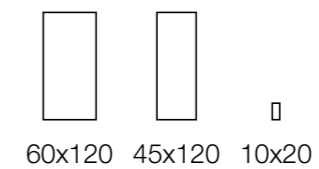

Formatos

Decor

Formatos	Espessuras	Faces
120x120	7mm	15
60x120	9mm	20
60x120 *	11,1mm	14
45x120	13,3mm	11
90x90	8mm	27
20x20	7mm	60
10x20	7,4mm	45
* Stream		

Rodapé Disponível