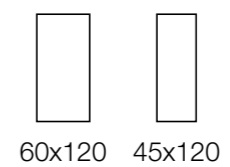

Formatos	Espessuras	Faces
120x270	7mm	7
160x160	7mm	12
120x120	7mm	18
60x120	9mm	28
60x120 *	9mm	20
20x120	9mm	75
45x120	13,3mm	17
90x90	8mm	21
60x60	9mm	40

* Brutalista

Rodapé disponível