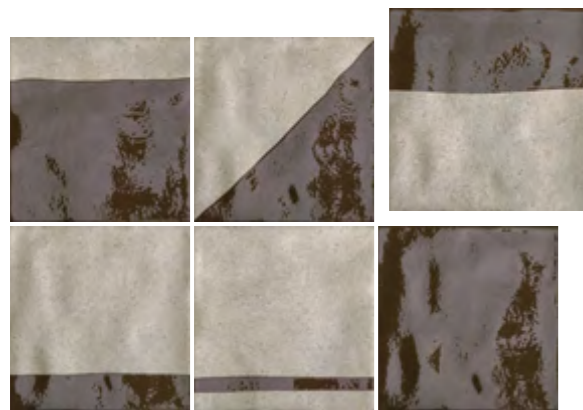

Brown Bread Mix | V4

14,5x14,5 210576E MATE BR BOLD