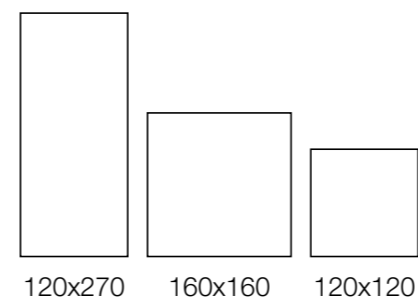

Formatos

120x270 160x160 120x120

Formatos	Espessuras	Faces
120x270	7mm	6
160x160	7mm	10
120x120	7mm	16

Rodapé disponível