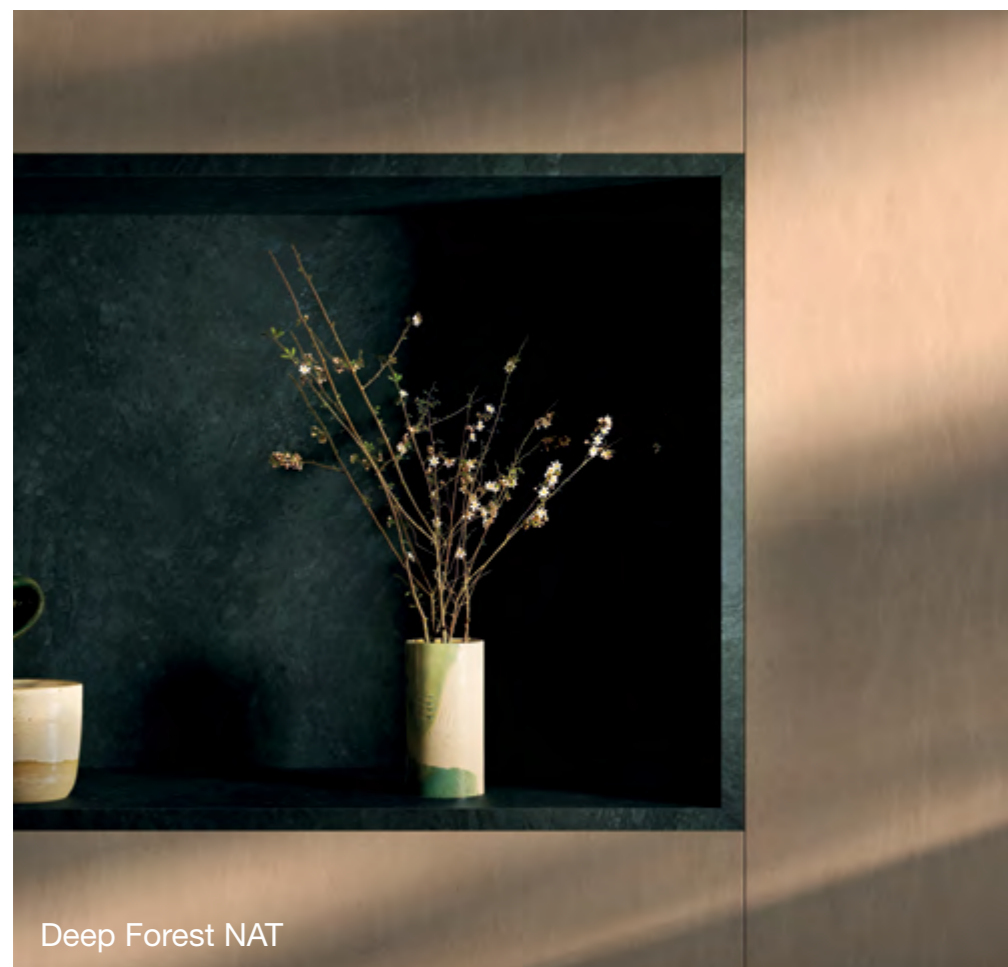

Deep Forest

A cor em formas orgânicas é a identidade dessa pedra, um mergulho profundo e intenso nos tons verdes naturais.

Deep Forest NAT