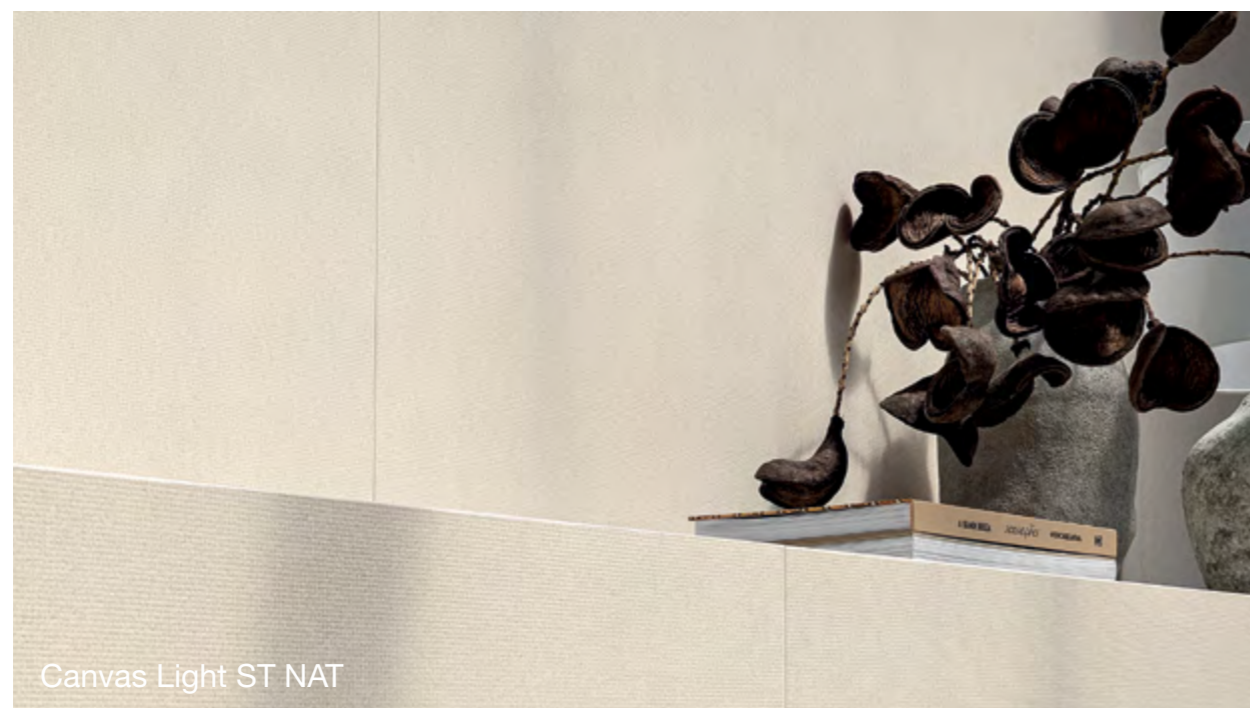

Haptic | vik muniz

O papel foi o ponto de partida. O porcelanato, o meio de expressão.

Durante o processo, ele habilmente nos guiou a extrair da cerâmica as mesmas texturas, microrrelevos, desenhos e cores que tanto o atraíram ao papel. Um material milenar que seduz artistas pelo seu significado e possibilidades.

Assim nasce Haptic, uma coleção que explora as diferentes características do papel e as sutis nuances da aquarela.