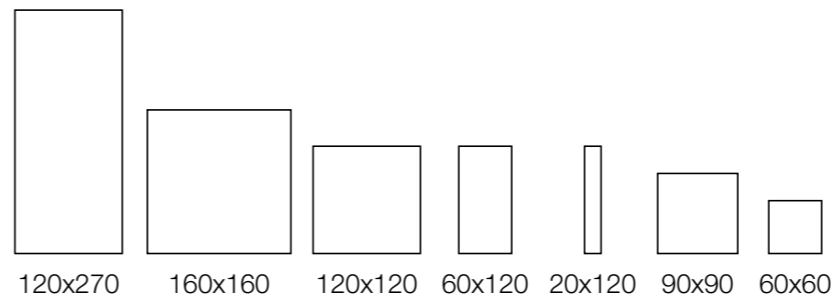

## Decor

Formatos	Espessuras	Faces
120x270	7mm	7
160x160	7mm	12
120x120	7mm	18
60x120	9mm	28
60x120 *	9mm	20
20x120	9mm	75
45x120	13,3mm	17
90x90	8mm	21
60x60	9mm	40

\* Brutalista

Rodapé disponível