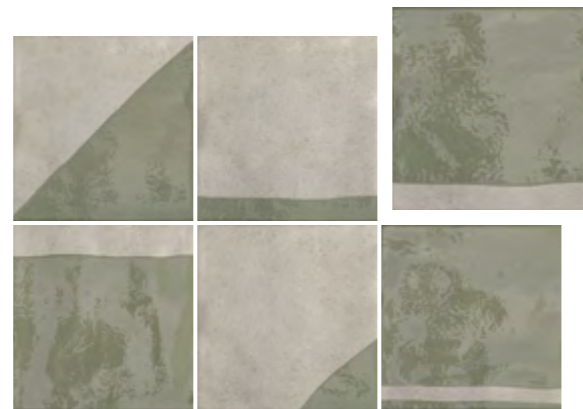

Pistachio Mix | V4

14,5x14,5 210578E MATE BR BOLD