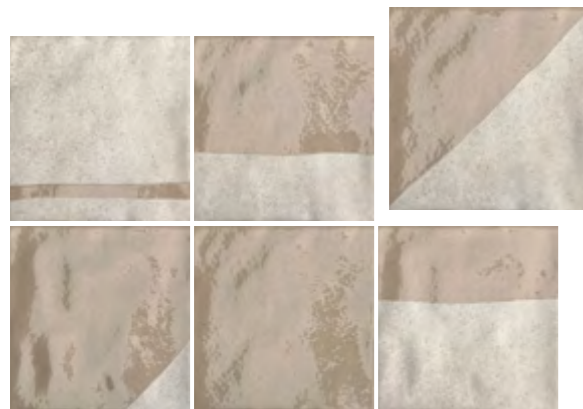

Ginger Mix | V4

14,5x14,5 210577E MATE BR BOLD