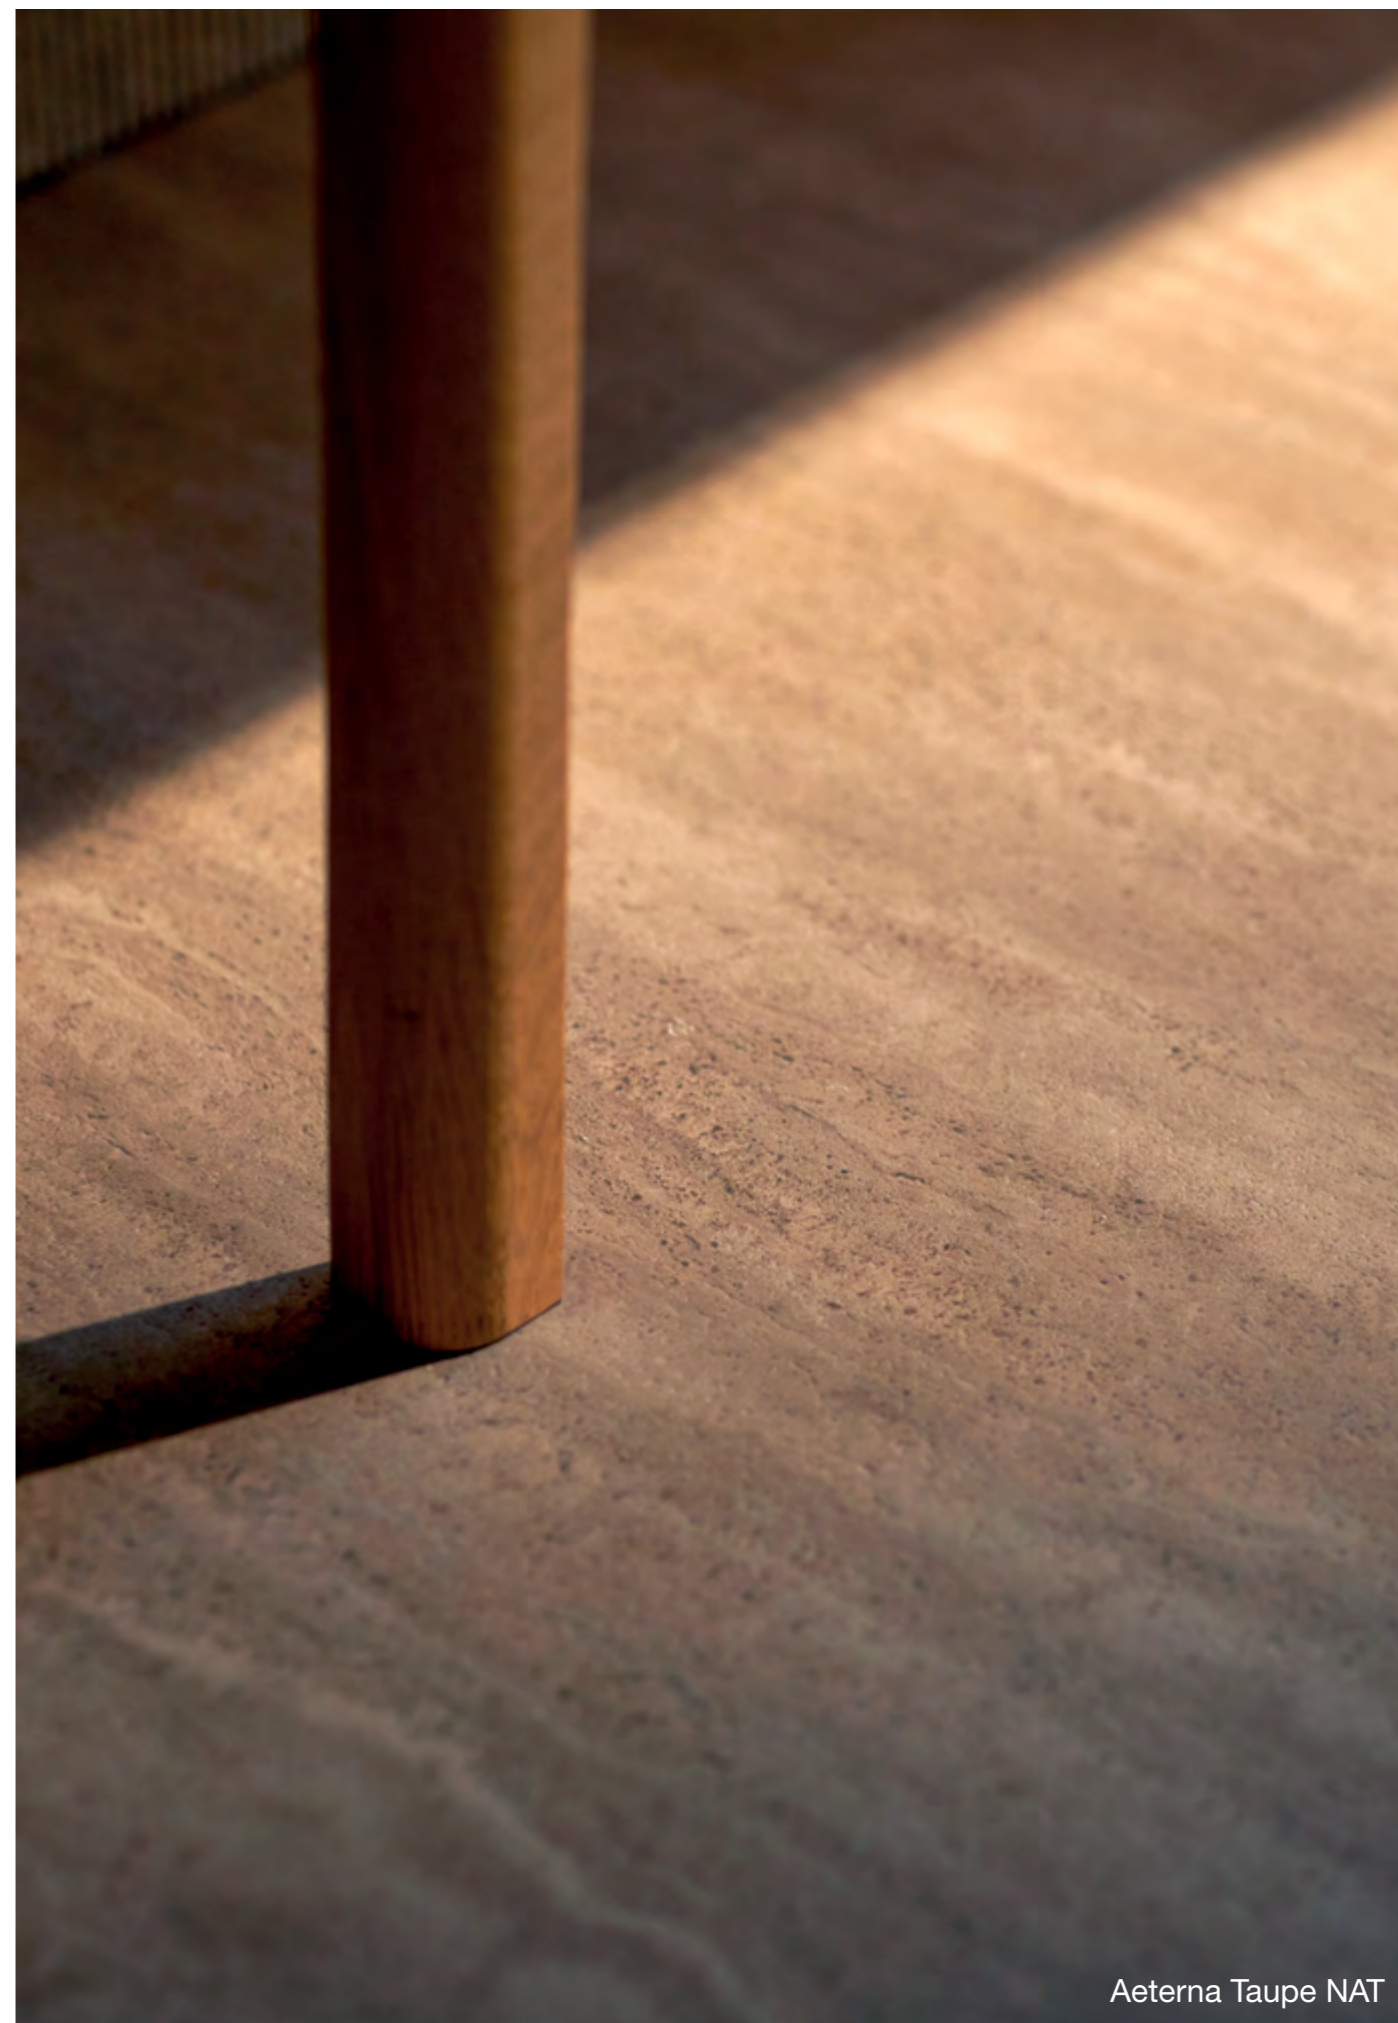

Aeterna Taupe NAT