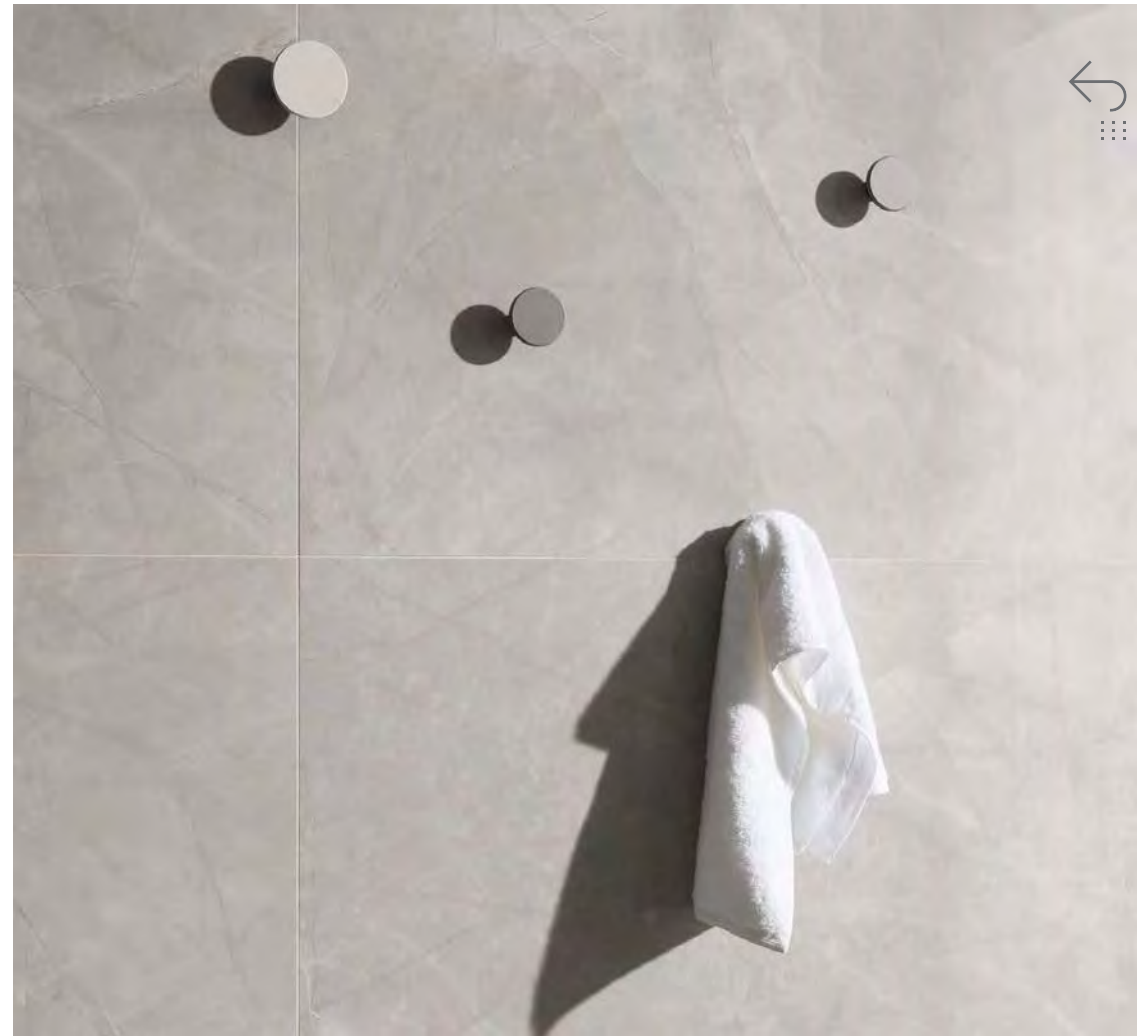

TIMELESS

Mare D'autunno | V3

Formato	SKU	Acabamento	Uso
60X120	26760E	NAT RET	CL RE FA
120X120	202342ET	NAT RET	CL RE FA
20X120	29333E	NAT RET	RI
20X90	29233E	POL RET	RI
90X90	209563E	POL RET	CL RE FA
90X90	209564E	NAT RET	CL RE FA
20X120	29227E	POL RET	RI
60X120	28640E	POL RET	CL RE FA
20X90	12142E	NAT RET	RI
120X120	205863E	POL RET	CL RE FA

| Mare D'Autunno

Estrutura completa

Formato	Espessura	Faces	Atrito
60x120	9,00	25	0,4
120x120	10,00	15	
20x120	9,00	1	
20x90	10,00	20	
90x90	8,00	20	0,3