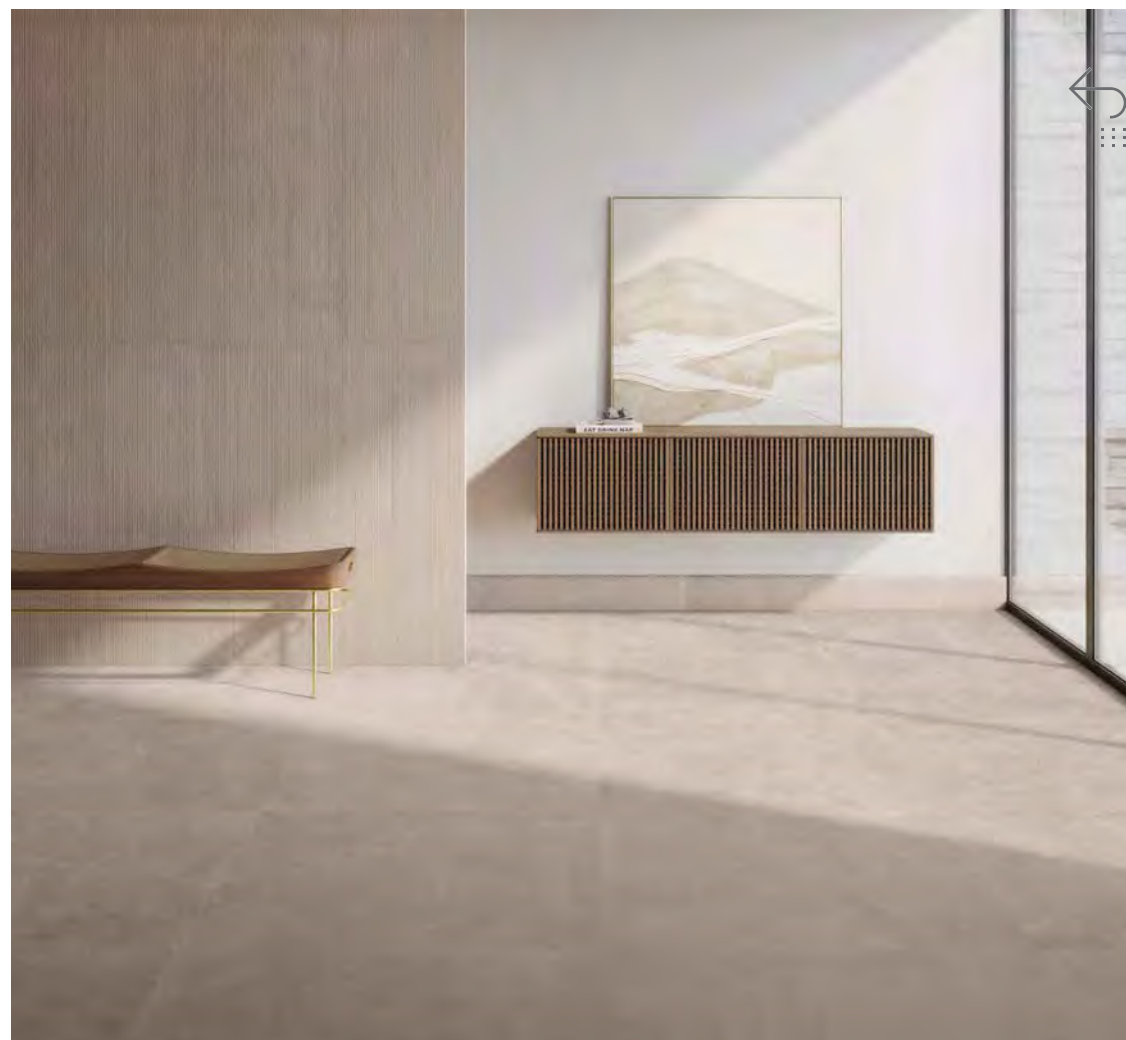

OASI

Formato	SKU	Acabamento	Uso
120X120	206692E	NAT RET	CL RE FA
120X120	206693E	EXT RET	CL RE FA
60X120	206689E	EXT RET	CL RE FA
60X120	206688E	NAT RET	CL RE FA
90X90	209583E	NAT RET	CL RE FA
90X90	209584E	EXT RET	CL RE FA
60X60	207607E	NAT RET	CP RE FA
20X20	210543E	EXT BOLD	CL RE FA

Formato	SKU	Acabamento	Uso
10X20	206711E	MAT BOLD	RI

Formato	SKU	Acabamento	Uso
45X120	206712E	MAT RET	RI

Formato	SKU	Acabamento	Uso
60X120	206687E	NAT RET	CL RE FA

Oasi Roccia Ripa
Oasi Roccia ST

Estrutura completa

Formato	Espessura	Faces
120x120	7,00	15
45x120*	10,50	10
60x120	9,00	20
90x90	8,00	18
10x20	7,4	45
45X120	13,5	21
60X120*	11,5	14
20X20	7,00	60