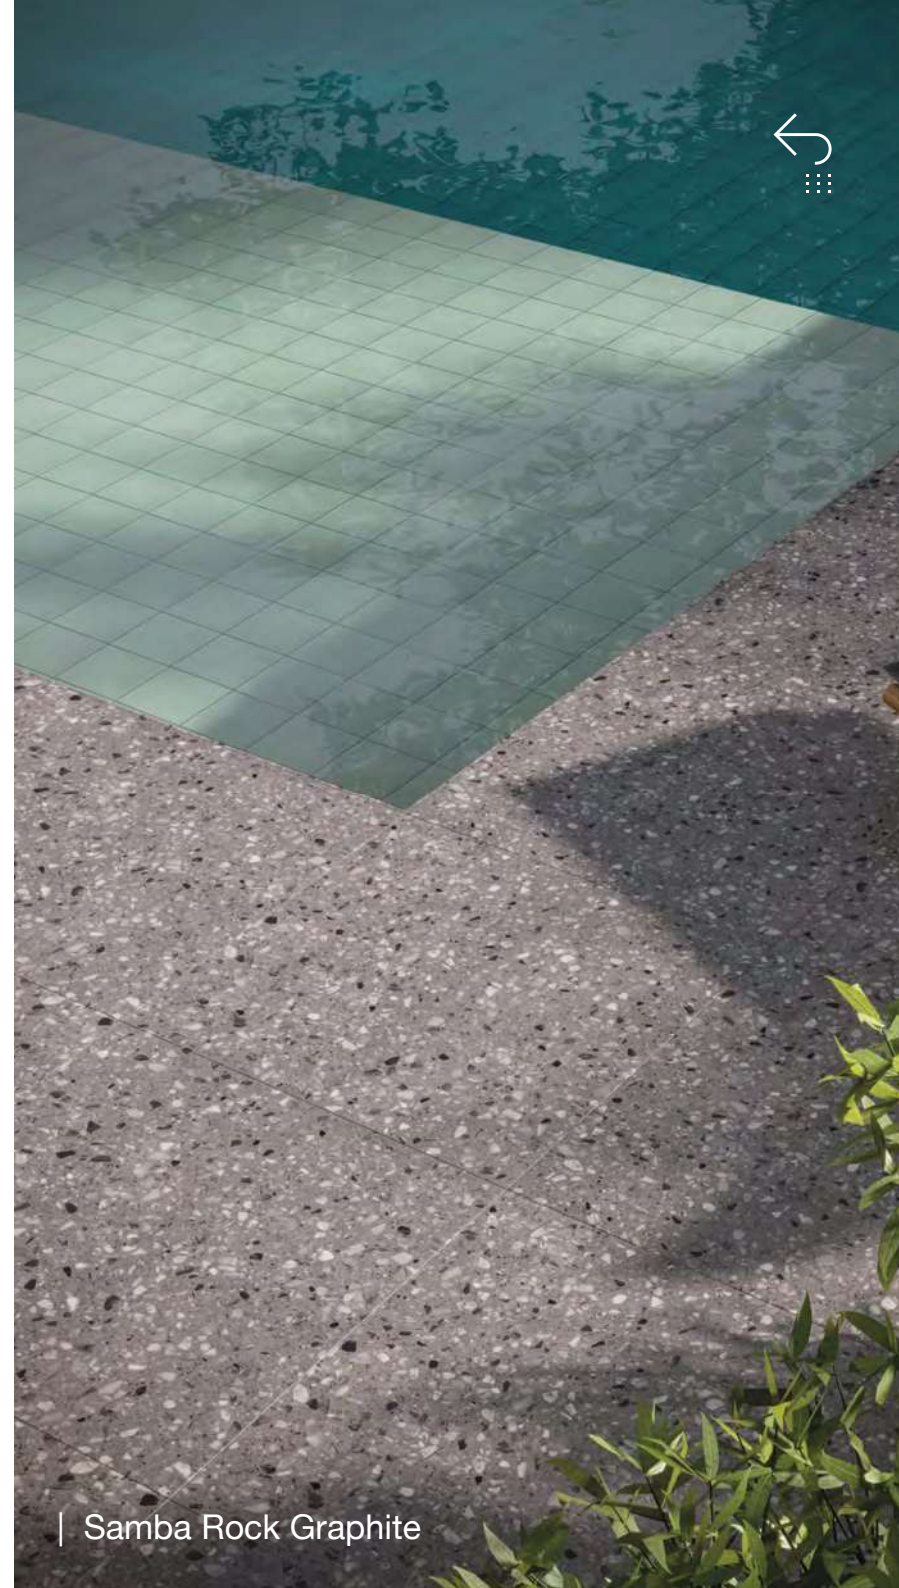

SAMBA ROCK

Formato	SKU	Acabamento	Uso
20X20	210625E	NAT BOLD	RE FA

Formato	SKU	Acabamento	Uso
45X120	210600E	MATE RET	PE

Formato	SKU	Acabamento	Uso
45X120	210601E	MATE RET	PE

Formato	SKU	Acabamento	Uso
04X90	2110700F	TEL EXT RET	CL RE

Formato	SKU	Acabamento	Uso
04X90	2110720F	TEL EXT RET	CL RE

Formato	Espessura	Faces
45x90	13,3	12
04X90	7,00	1
20X20	9,00	-

| Samba Rock Graphite