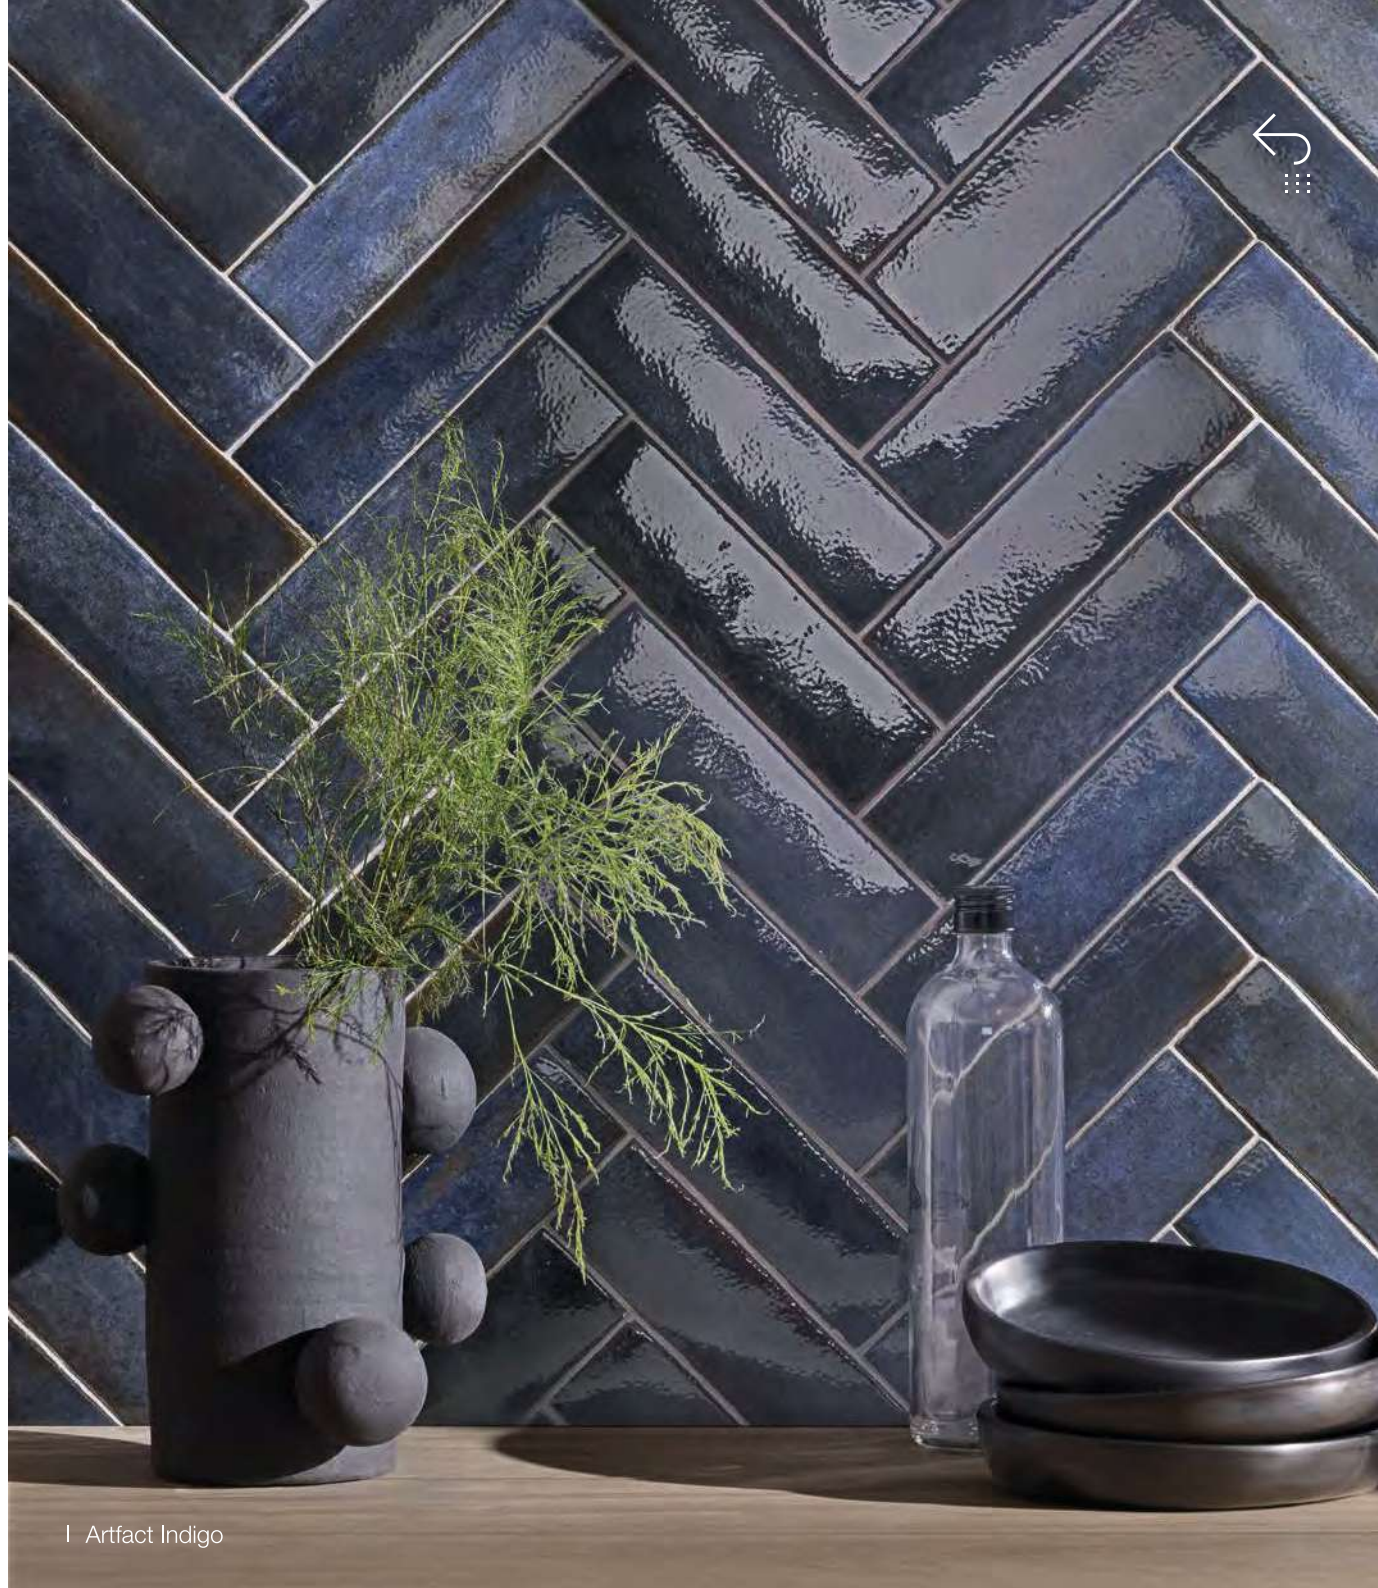

ARTFACT

Objetos intencionais. Objetos que contam uma história e revelam sua origem. A ideia do feito a mão, da imperfeição forjada pelo fogo e da naturalidade dos tons da floresta, foram traduzidos em matéria e técnica. Superfícies industriais para revestir com robustez e significado. Superfícies para expressar o acaso das formas, o inédito, o que torna a cerâmica tão bela quanto única.

Artifact tem as descobertas do artesão eternizadas em uma coleção de revestimentos longilíneos e espessurados, com bordas orgânicas e diferentes intensidades cromáticas.