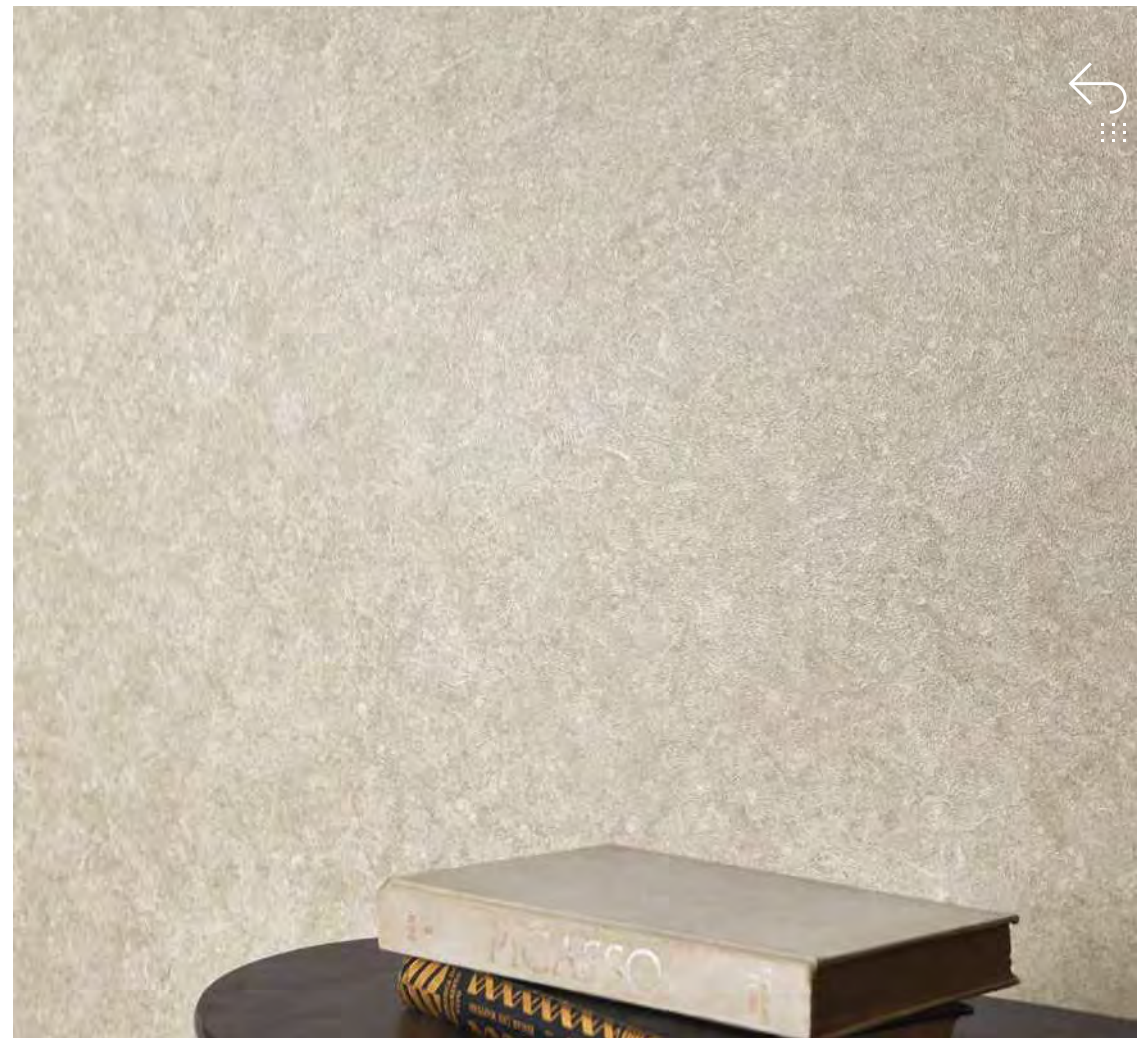

V STONE

Formato	SKU	Acabamento	Uso
120X120	204309E	NAT RET	CL RE FA

Formato	SKU	Acabamento	Uso
120X120	205821E	NAT RET	CL RE FA
80X80	205986E	NAT RET	CL RE FA
15X80	205988E	NAT RET	RI
45X120	205978E	MAT RET	RI

Formato	SKU	Acabamento	Uso
45X120	206024E	MAT RET	RI

| V Stone Grey

Estrutura completa

Formato	Espessura	Faces	Atrito
120x120	7,00	8	0,4
80x80	9,00	20	
15x80	9,00	1	
45x120	13,3	6