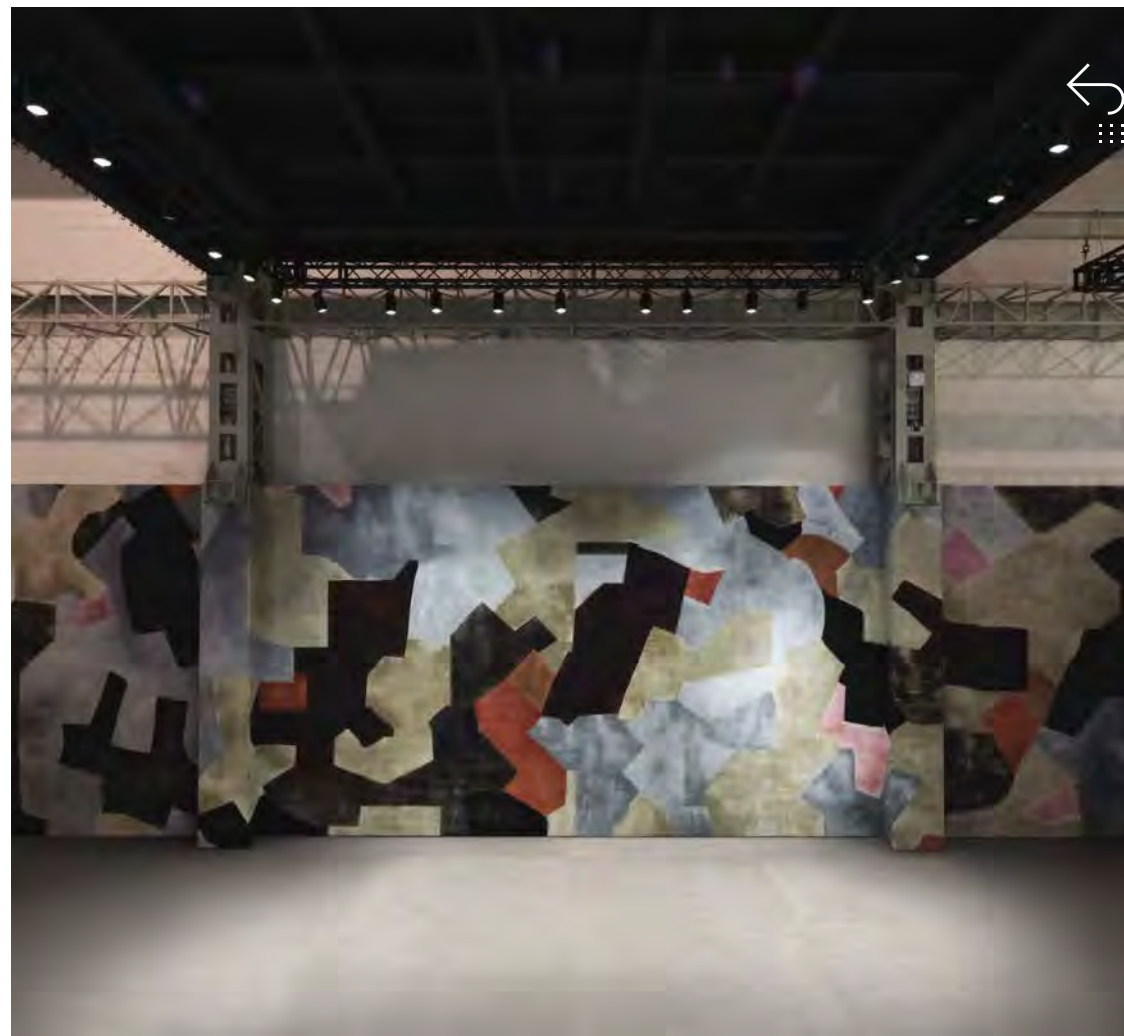

| Hangar Chicago

Estrutura completa

Formato	Espessura	Junta	Faces	Atrito
60x60	9,00	8	1	0,4
15x60	9,00	8	1	
04x60	9,00	-	1	

MALIBU

A diversidade de rochas multicoloridas deve-se à dinâmica de bilhões de anos sob variados movimentos tectônicos, fazendo da região um celeiro de slates e sandstones.