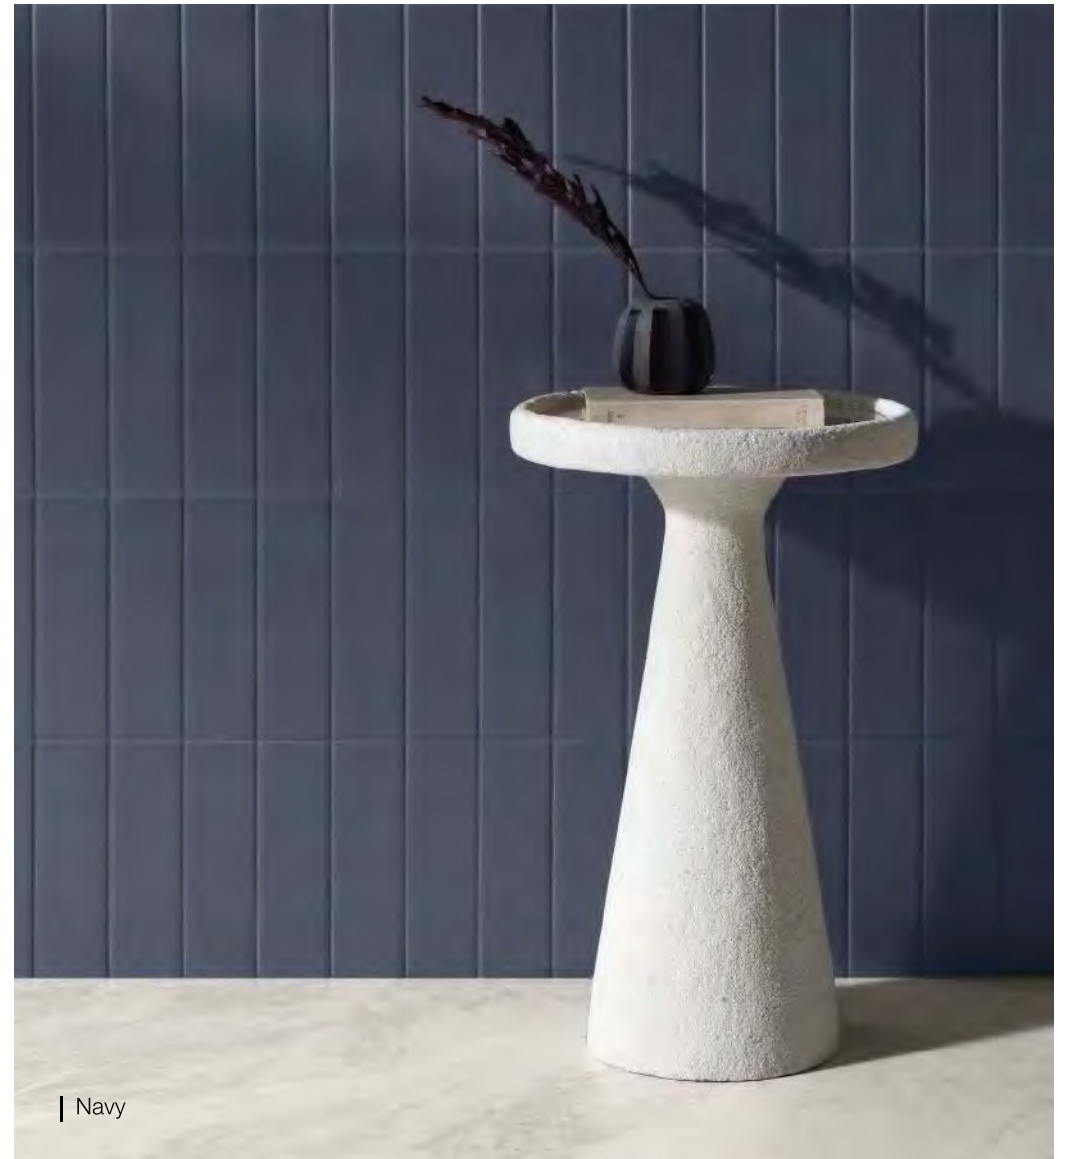

Formato	Espessura	Faces	Atrito
9,5x9,5	6,50	1	N/A
7,5x7,5	6,8	1	N/A
09x37	8,00	1	0,4
07x26	6,50	1	

SURFACES

| Light Sea

SURFACES

VERRE

A transparência revela o novo vintage.

O vidro industrial do pós-guerra traduzido em duas versões, uma com relevo mais sutil e outra que reproduz o padrão canelado. Pequenas peças retangulares compostas em peças no formato 30x60, para paredes reinterpretam as esquadrias francesas da época e possibilitam um toque retrô nos ambientes contemporâneos.