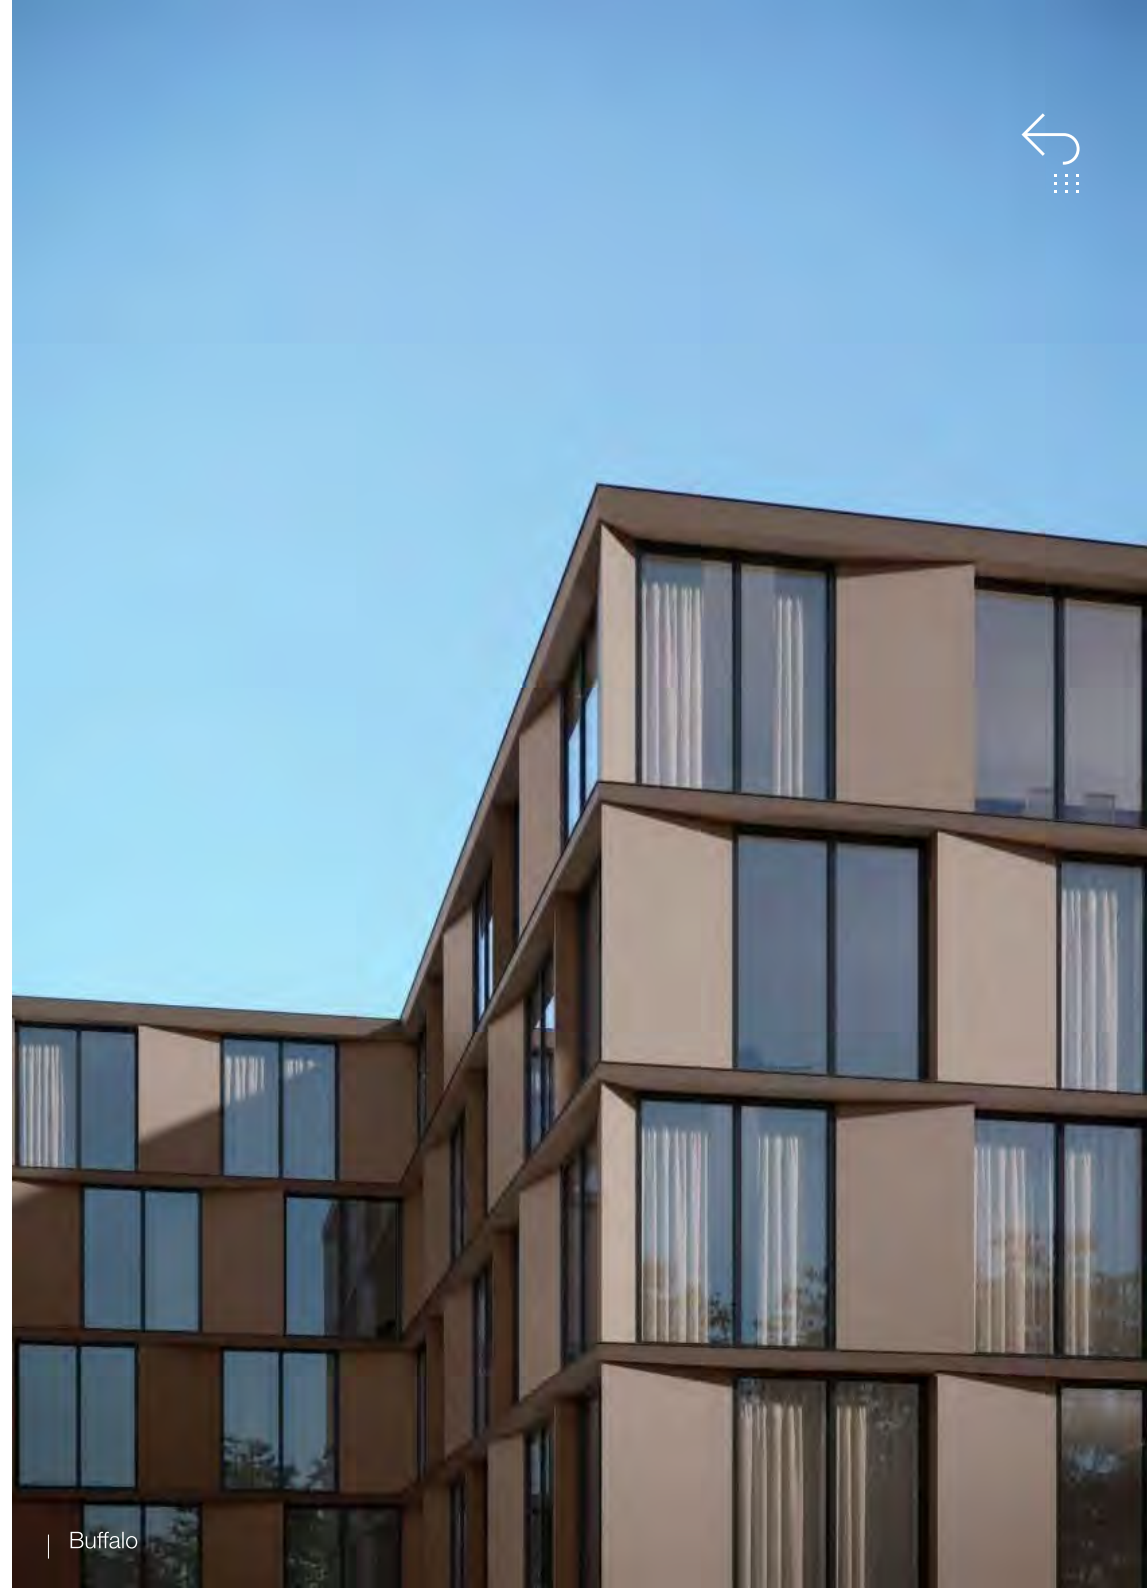

SURFACES

Sistema de cores e formatos para superfícies arquitetônicas. O re-design dos pequenos formatos Portobello traz características essenciais para a arquitetura do nosso tempo.

Dois quadrados e dois retângulos em 25 cores especialmente desenvolvidas para grandes planos como fachadas, painéis internos e piscinas.

Para potencializar as cores, as bordas ficaram mais retas, minimizando as sombras causadas pela borda bold. O acabamento é super mate, minimizando o reflexo que distorce as cores. As juntas são menores, reduzindo a área de rejuntas. Uma cartela de cores de rejuntas para harmonizar ou contrastar com o novo Sistema é parte dessa solução. Surfaces é pura cor com as vantagens técnicas do revestimento cerâmico. Fácil instalação com o sistema Bel-Point de telagem. Cor permanente. Baixa manutenção. Alta produtividade, essencial para Fachadas. Design Portobello. Surfaces é a cor como matéria prima para a criatividade na Arquitetura. Explore esse novo universo de cores e formatos.