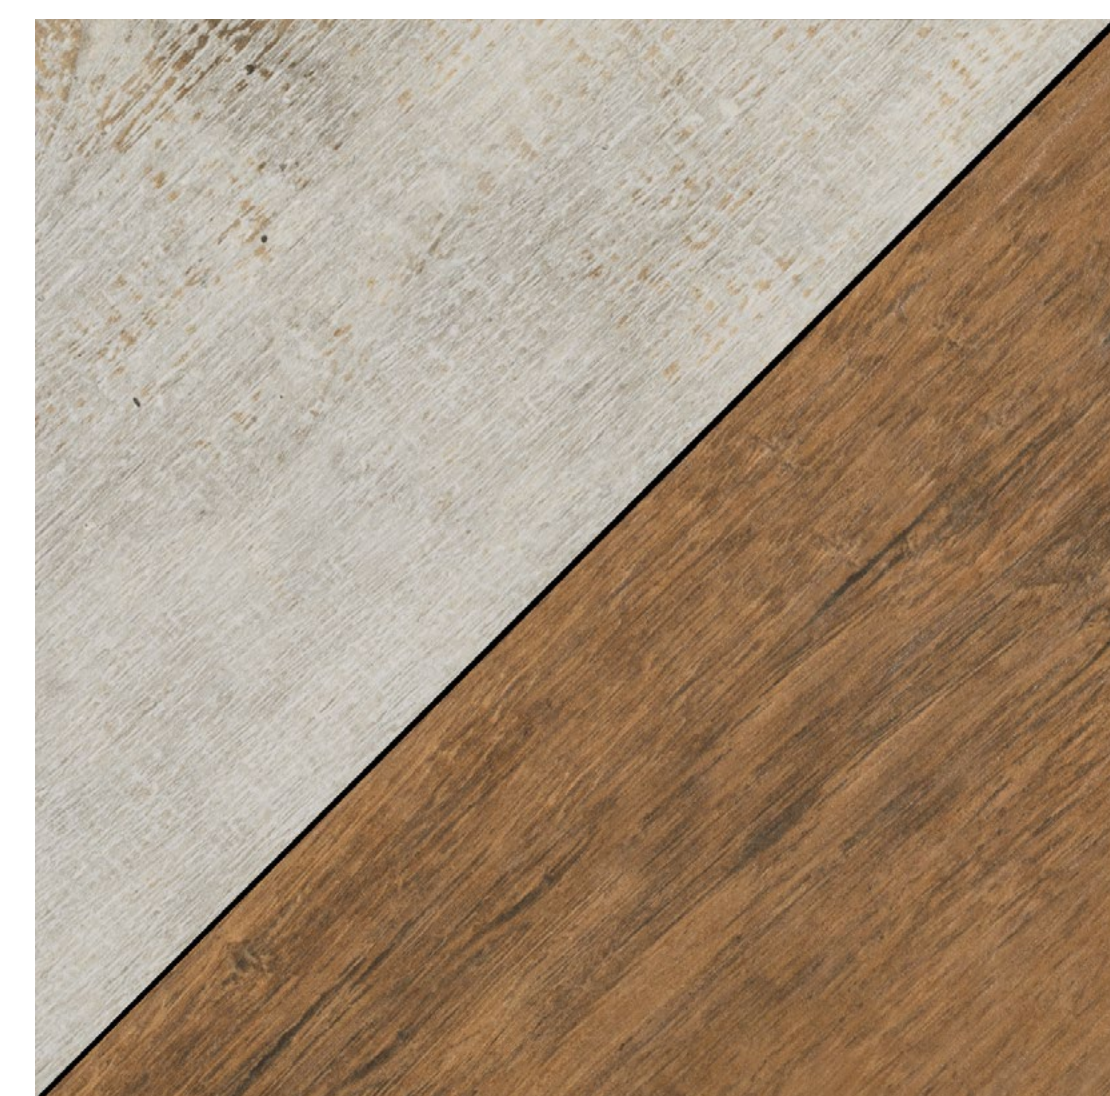

Ecodiversa **Mos Californian Graphic**

Formato Format	Superficie Surface	Faces Faces
20x20cm | 8"x8"	NAT	-

V3