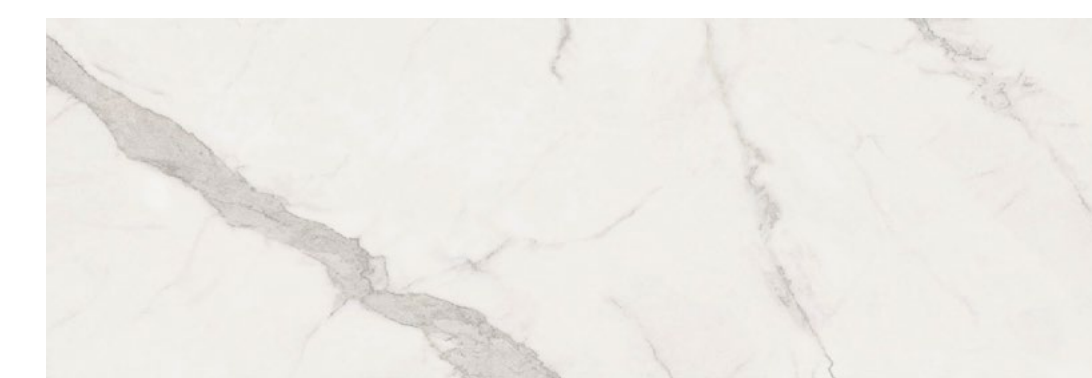

Timeless Rivoli

Formato Format	Superfície Surface	Faces Faces
120x260cm | 48"x102"	POL	3