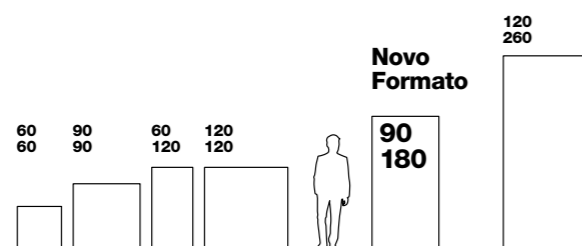

## BIANCO COVELANO.

Sua cava é a mais alta da Itália - o que limita a extração do Marmo Covellano apenas no verão europeu - localizada ao norte na província de Bolzano, nos alpes centrais. De desenho suave e predominância de branco, esse mármore é discreto e sofisticado, para ambientes onde o chique é ser elegante.