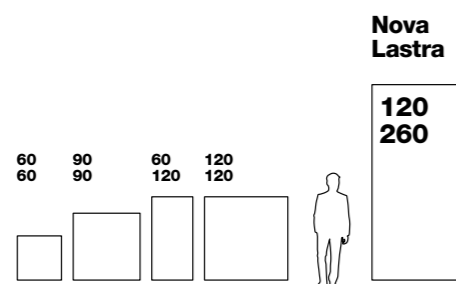

TRAVERTINO NAVONA.

Um mármore que é referência de nobreza na arquitetura há milhares de anos, o Travertino é um clássico eterno e atemporal. Na arquitetura contemporânea ele transita entre vários estilos, do minimalista ao mais elaborado.

O Travertino Navona da Portobello é a reprodução deste mármore italiano com desenho rico em detalhes e efeitos de profundidade alcançados pela síntese do design com uma avançada tecnologia de impressão digital.

Para projetos que buscam uma beleza que perdura no tempo.