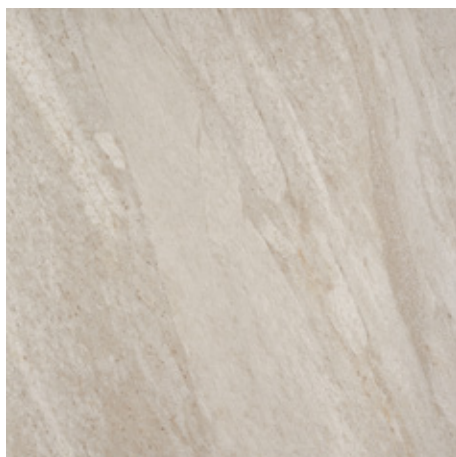

80x80cm | 31"x31" Cód. 29167- **EXT RET**

Montana Beige | V4