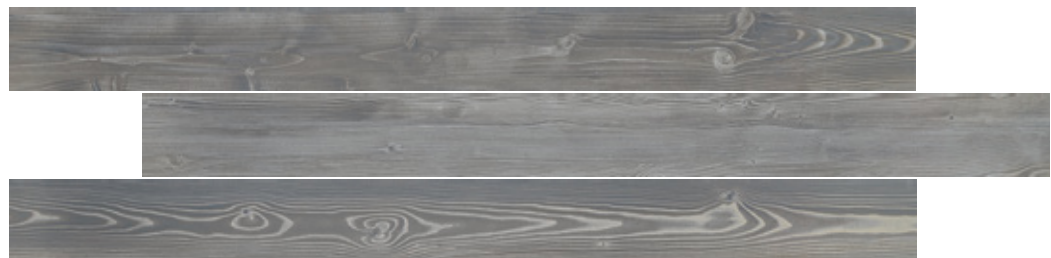

O Yakisugi tradicional consiste em três tábuas amarradas, formando um túnel triangular que tem o interior incendiado e, imediatamente, resfriado com água, o qual revela um contraste de claro e escuro, conforme a dureza do material. Após ser queimada, a celulose é neutralizada e a madeira torna-se mais resistente, isso explica as milenares estruturas de madeira na arquitetura ancestral japonesa.

Khaya Caramel | V4

11x120cm | 4"x48" Cód. 29036 - **NAT RET**

Khaya Design | V4

11x120cm | 4"x48" Cód. 28613 - **NAT RET**

Khaya Thunder | V4

11x120cm | 4"x48" Cód. 29039 - **NAT RET**

Yakisugi

Método japonês transforma a superfície da madeira através do fogo.