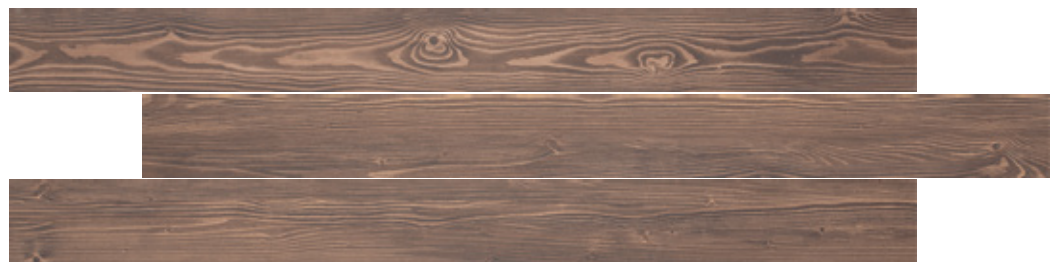

Khaya Design | V4

11x120cm | 4"x48" Cód. 28613 - **NAT RET**