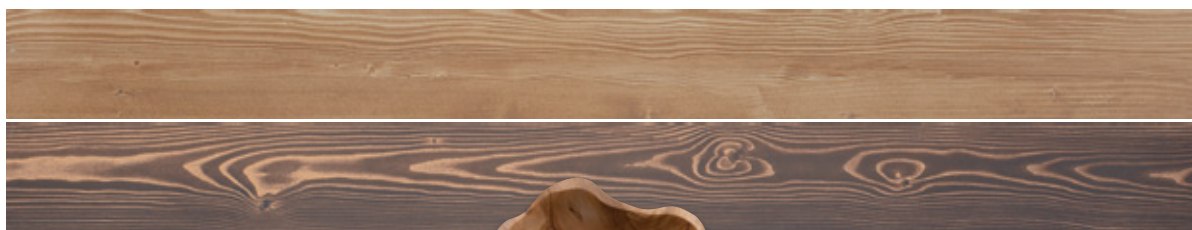

Inovação constante. Venha conhecer o novo. Sempre.

Antiga técnica japonesa surpreende ao ser aplicada sobre a espécie Khaya, uma variação do Mahogany Africano.

Essa madeira, nativa das florestas tropicais da África, tem veios, ora lineares, ora com alguns pequenos nós, que com a aplicação do Yakisugi, um método desenvolvido no Japão para proteger a madeira, transformou-se em uma superfície com forte expressão gráfica.

O Yakisugi tradicional consiste em três tábuas amarradas, formando um túnel triangular que tem o interior incendiado e, imediatamente, resfriado com água, o qual revela um contraste de claro e escuro, conforme a dureza do material. Após ser queimada, a celulose é neutralizada e a madeira torna-se mais resistente, isso explica as milenares estruturas de madeira na arquitetura ancestral japonesa.