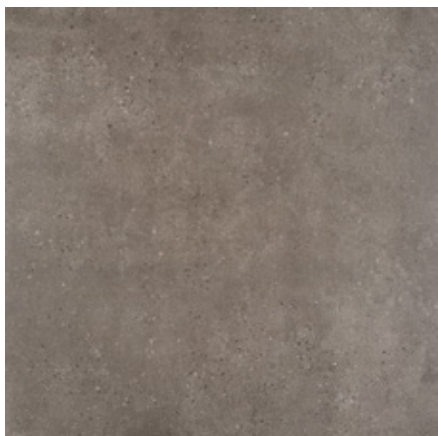

Khaya | Living | Oro Bianco

Inspirações multiculturais, técnicas milenares sob um olhar contemporâneo.

Uma seleção de materiais únicos carregados de significados e prontos para serem reinterpretados.

Inovação constante. Venha conhecer o novo. Sempre.