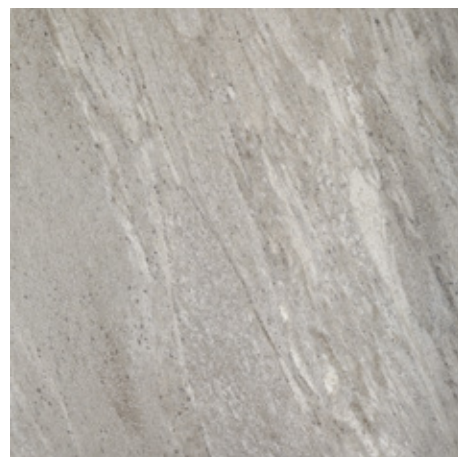

80x80cm | 31"x31" Cód. 29242- **EXT RET**

Montana Grey | V4