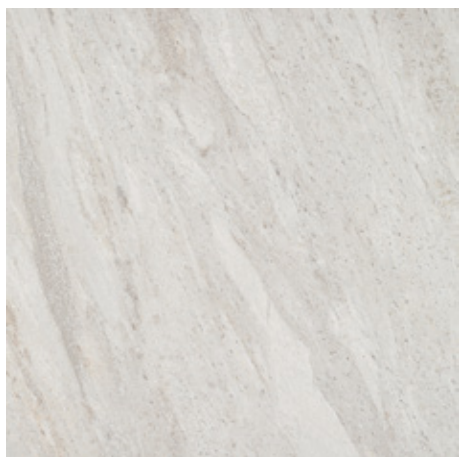

80x80cm | 31"x31" Cód. 29166- **EXT RET**

Living

Mix de materiais para projetos com o novo formato 80x80.

Montana White | V4