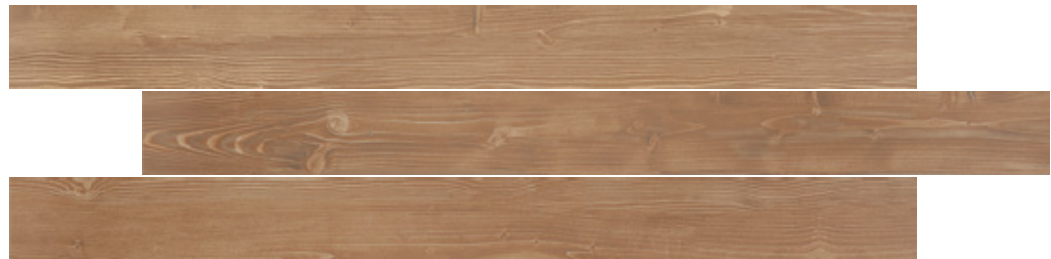

Khaya Caramel | V4

11x120cm | 4"x48" Cód. 29036 - **NAT RET**