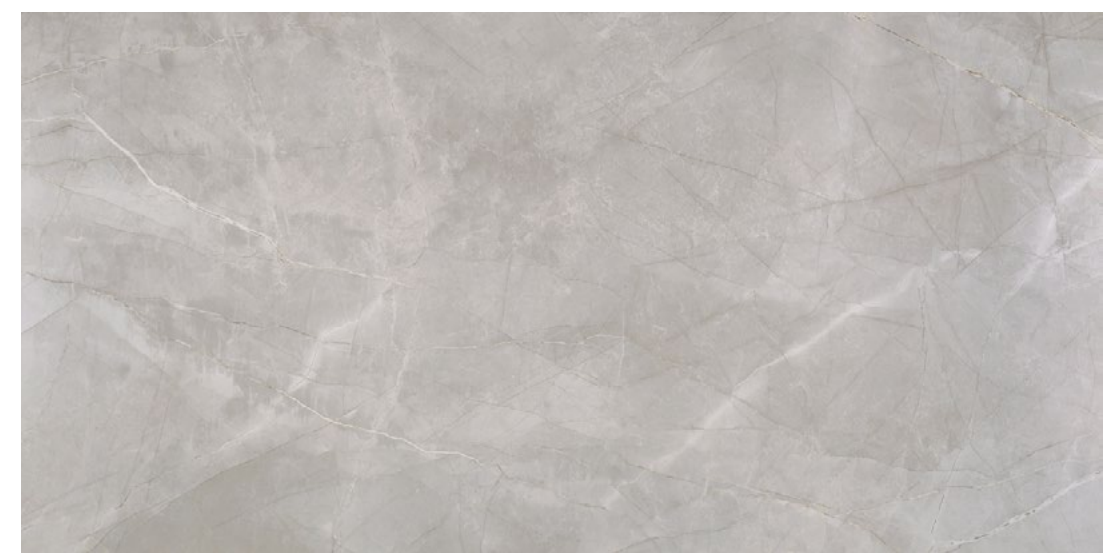

Legendas dos Locais de Uso

Timeless Mare D'Autunno

Formato Format	Superfície Surface	Faces Faces
120x120cm 48"x48"	POL	20
60x120cm 24"x48"	POL	27
60x120cm 24"x48"	NAT	27
90x180cm 36"x72"	POL	10
90x90cm 36"x36"	NAT	20
90x90cm 36"x36"	POL	20