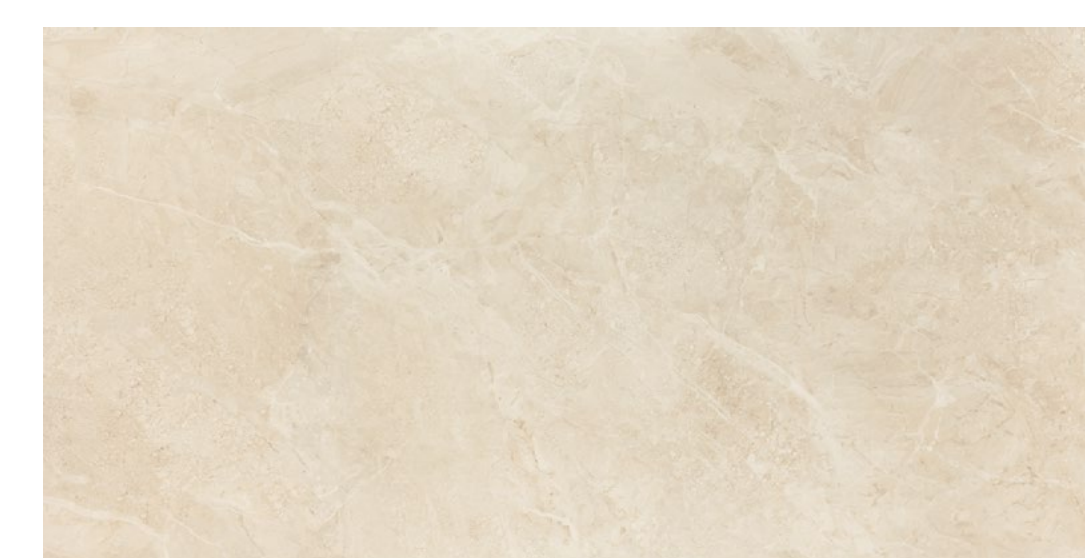

Timeless **Avorio di Brescia**

Formato Format	Superfície Surface	Faces Faces
120x120cm | 48"x48"	POL	15
90x180cm | 36"x48"	POL	10
90x90cm | 36"x36"	POL	15
90x90cm | 36"x36"	NAT	15
60x120cm | 24"x48"	POL	12
60x120cm | 24"x48"	NAT	12
60x60cm | 24"x24"	POL	33
60x60cm | 24"x24"	NAT	33

Legendas dos Locais de Uso