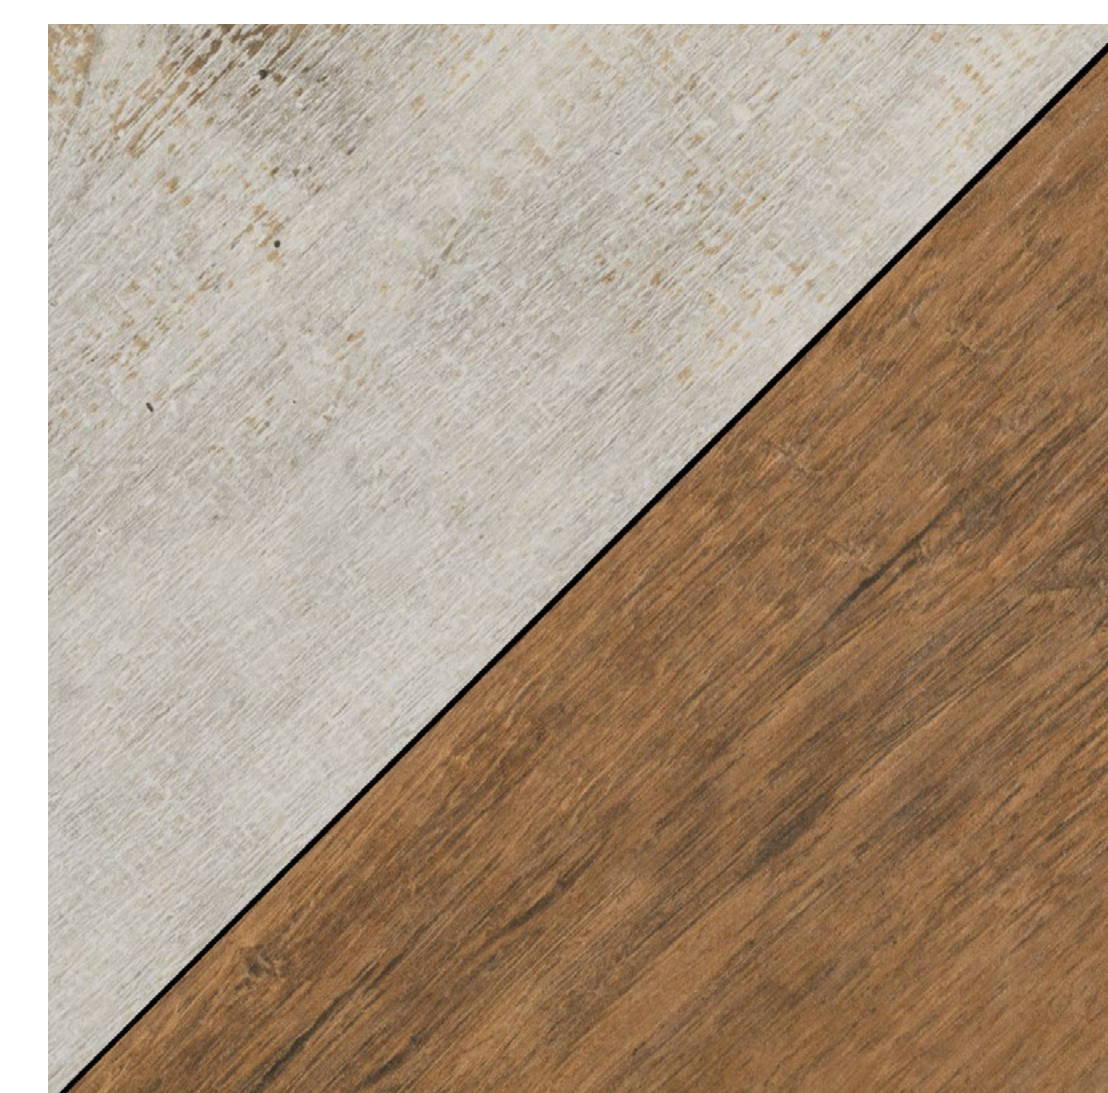

Ecodiversa **Mos Californian Graphic**

Formato Format	Superfície Surface	Faces Faces
20x20cm | 8"x8"	NAT	-

V3

Legendas dos Locais de Uso

- Residencial
- Comercial Leve
- Comercial Pesado
- Industrial
- Revestimento Interno
- Fachada