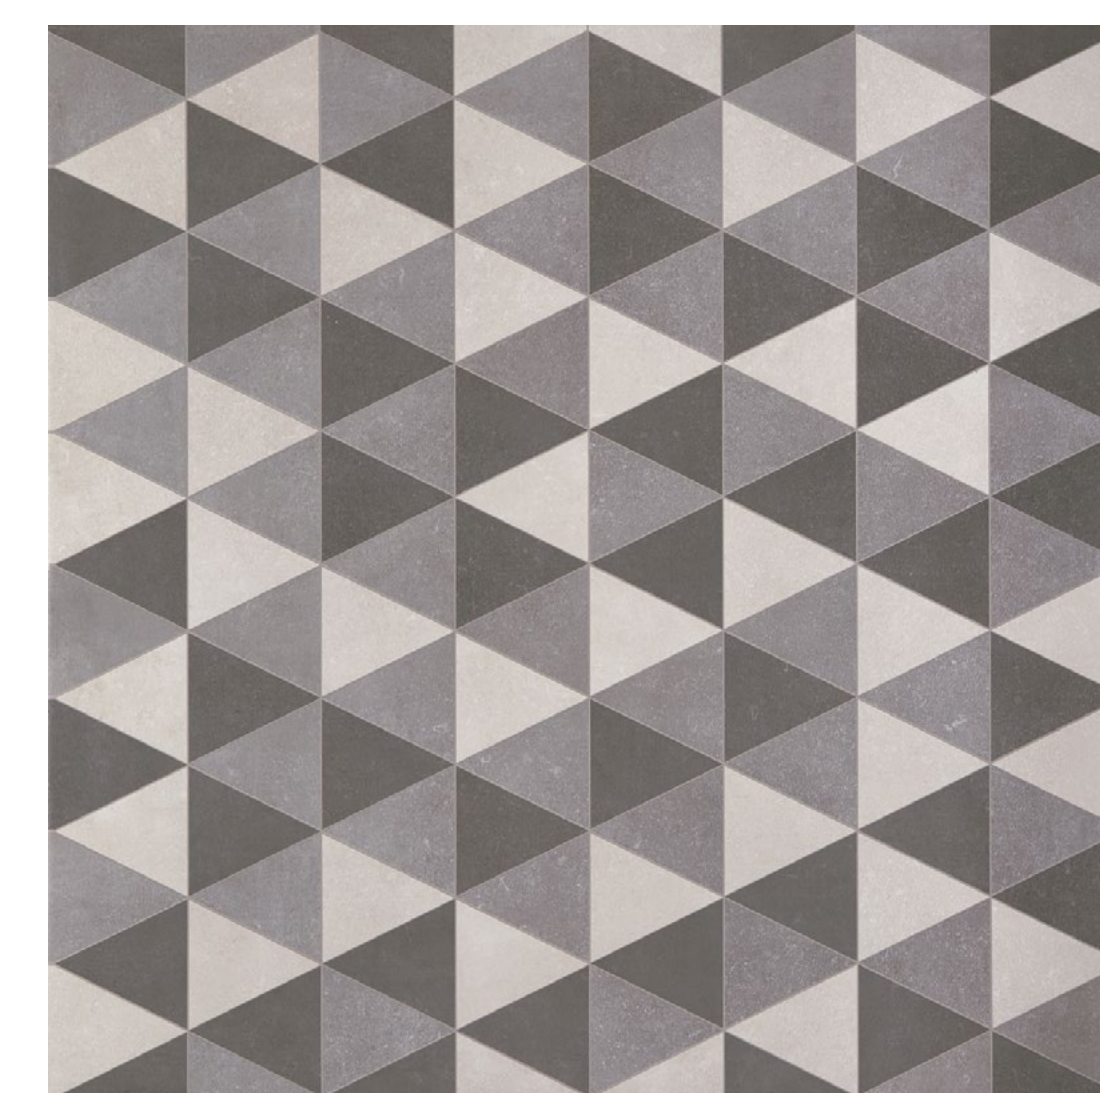

Belgique Decor

Formato Format	Superfície Surface	Faces Faces
90x90cm | 36"x36"	NAT	10

V3

Legendas dos Locais de Uso