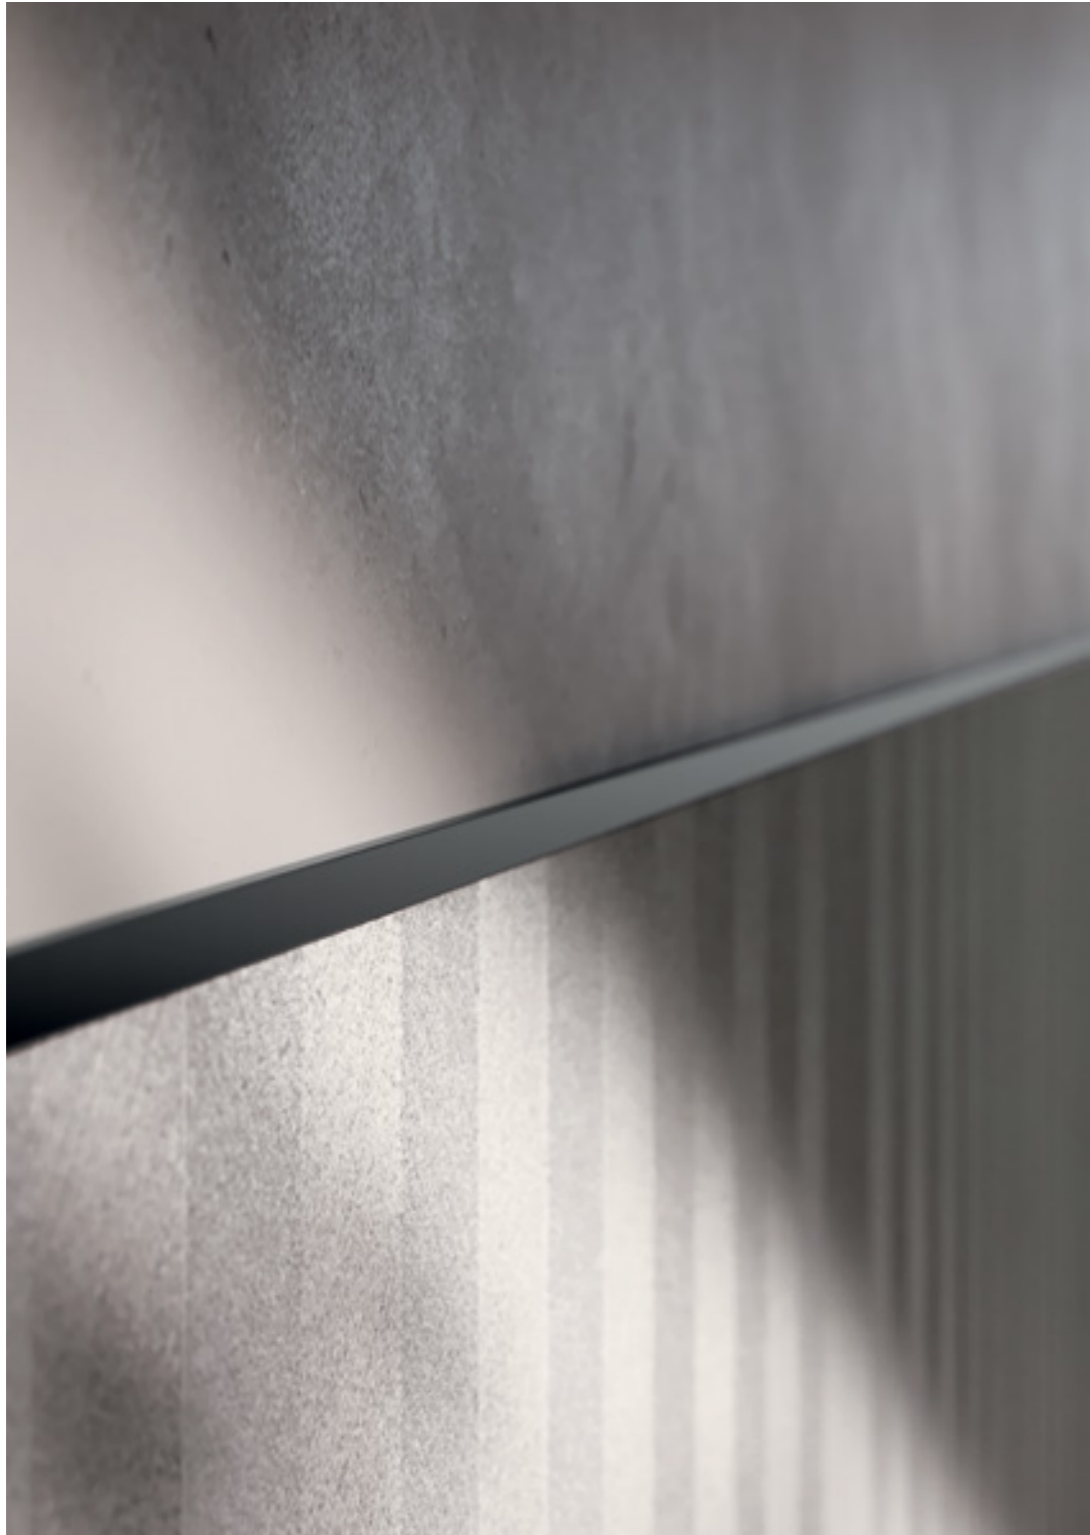

infinite walls

Portobello

AUTHENTIC
COLEÇÃO PORTOBELLO 2024

infinite walls

A continuidade visual dos relevos em paredes é tão desejada quanto inesperada nos revestimentos. Não encontrar as bordas das peças nos ambientes é a expressão da inovação em Infinite Walls. Relevos esculpidos com precisão, esmaltes especiais para o toque perfeito, bordas repensadas e o novo formato 45x120 cm revelam uma nova solução para as paredes de todos os ambientes da casa. Infinite Walls desafia a percepção tradicional e redefine o conceito de continuidade, através de sua fluidez visual.

O efeito wallpaper com a performance da cerâmica. Infinite Walls revela a excelência em todos os cantos - que de tão perfeitos, são invisíveis. Você viu?

Aeterna Avorio Cesellato
45x120 MATE RET

Aeterna Avorio
120x120 NAT RET

Encaixes precisos

Bordas repensadas e efeito
contínuo. Experiência visual
sem interrupções.

Blanc Armée
45x120 MATE RET

Metallica Met Plan Black
MATE 12mm

Finiture
Rodapé alumínio preto 7cm

infinite walls ∞