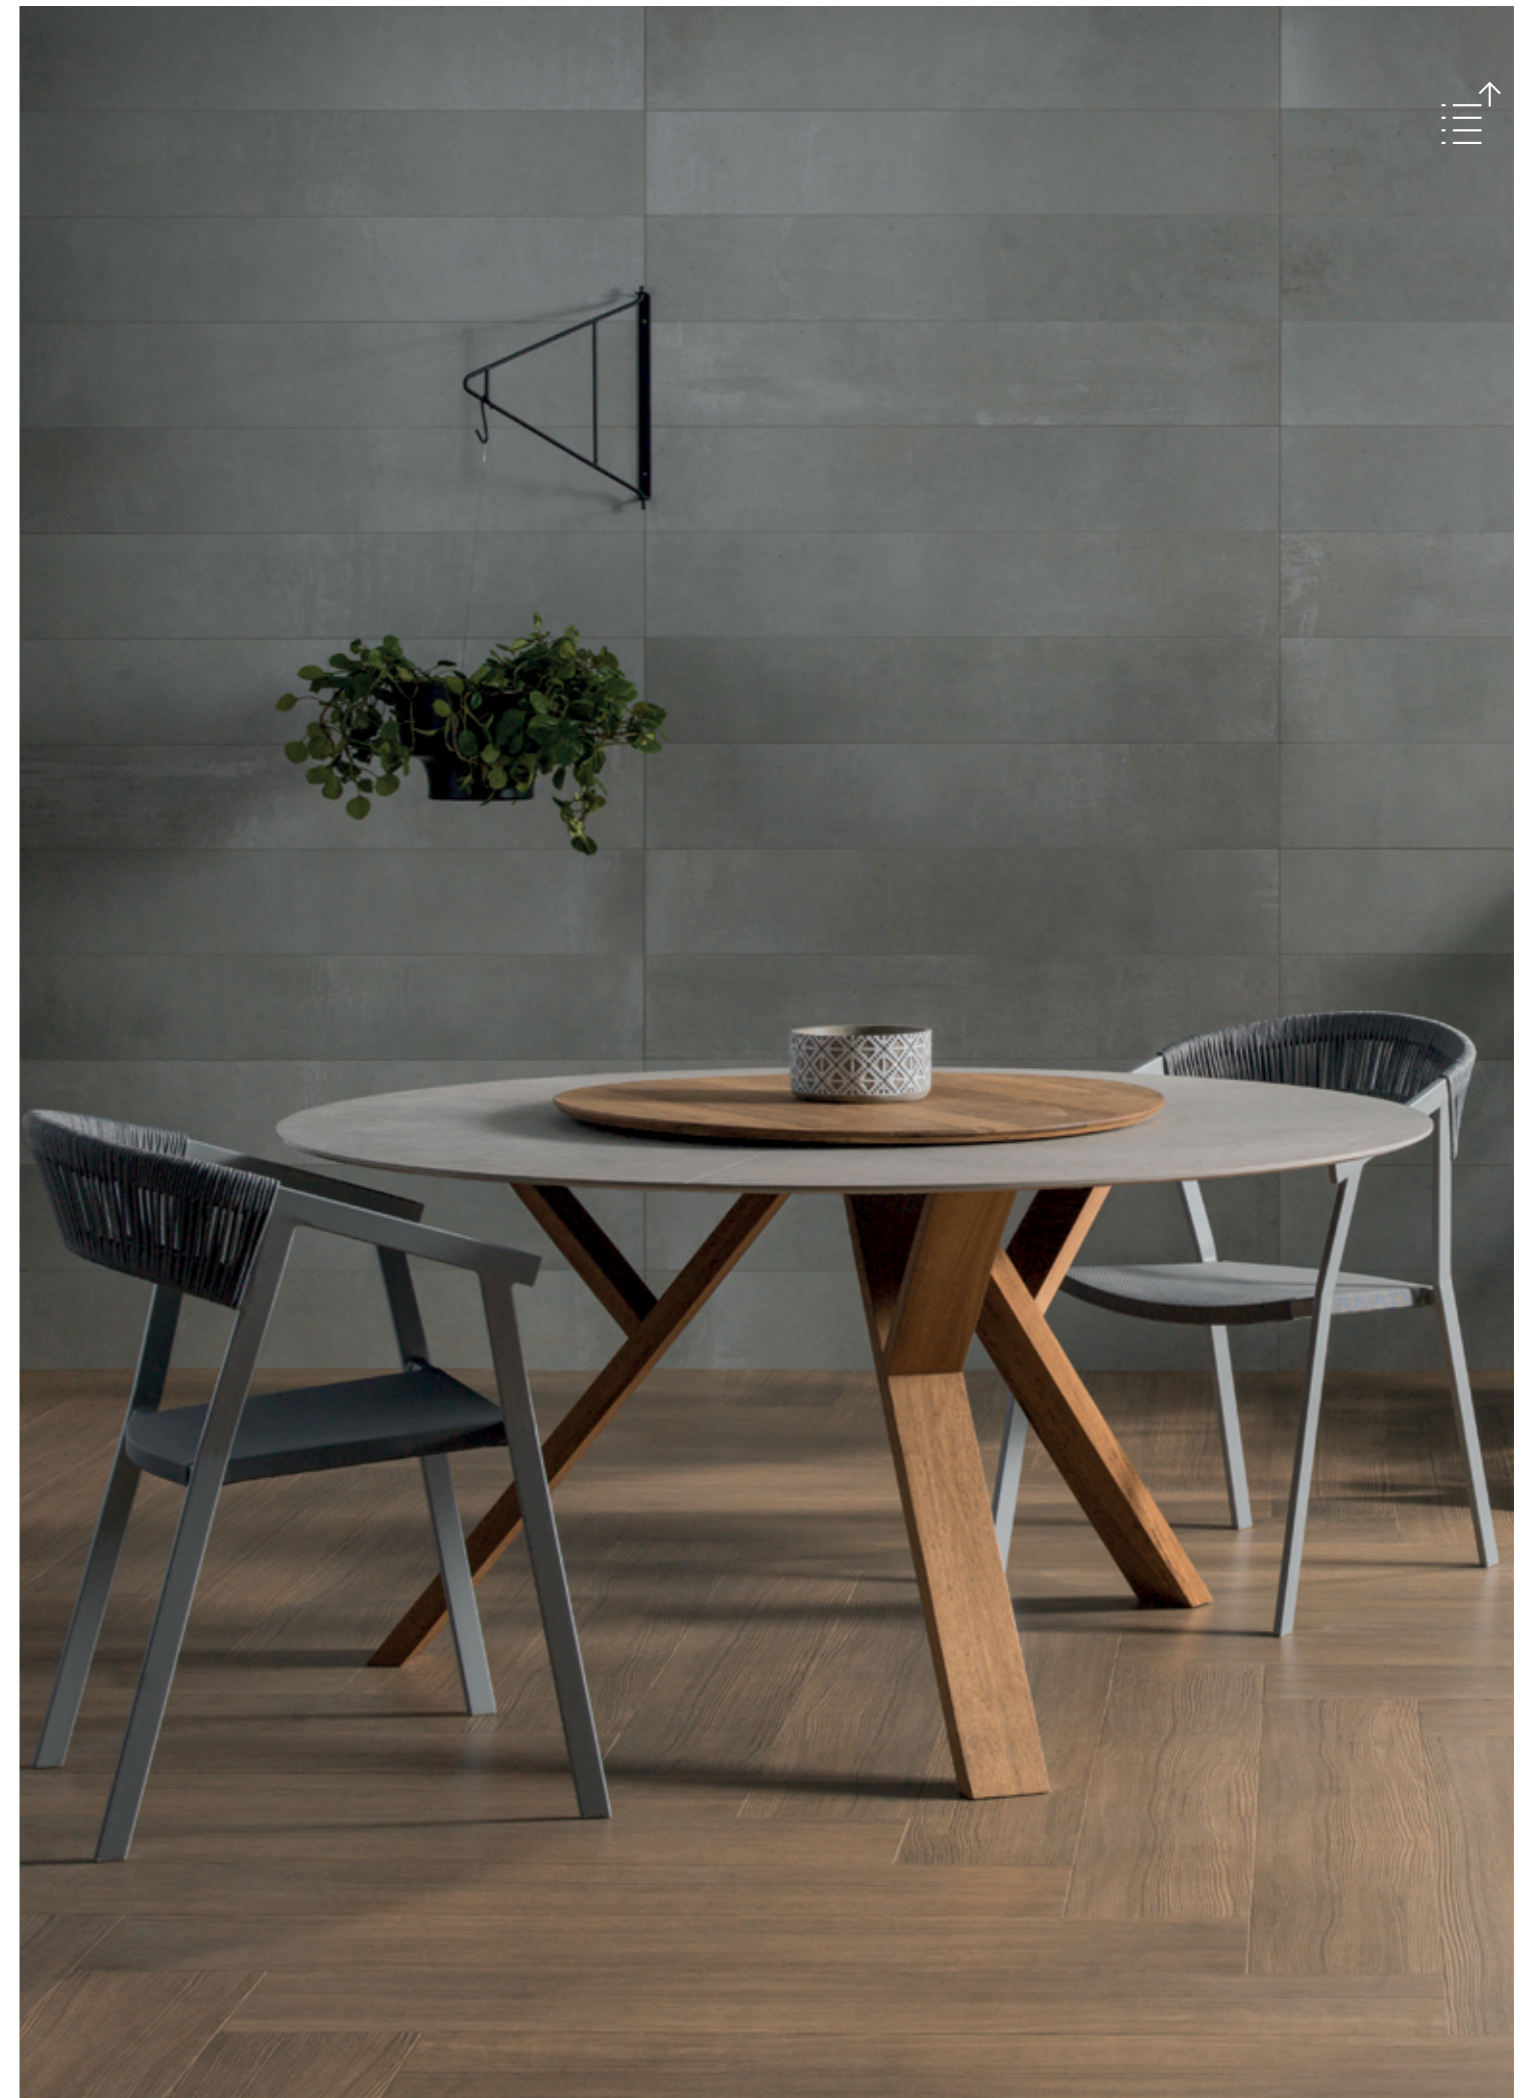

Officina
Portobello

La Tavola

La Tavola

La Tavola

O desenho do tampo é um círculo formado por três partes iguais e borda chanfrada. La Tavola é um convite para compartilhar a mesa, tanto em ambientes internos quanto externos.

Tabletop design is a circle comprised of three equal parts and a beveled border. La Tavola is about an invitation to share a table, both indoors and outdoors.

El diseño del tampón es un círculo formado por tres partes iguales y borde biselado. La Tavola es una invitación para compartir la mesa, tanto en ambientes internos como externos.

La Tavola

La Tavola Base Metallo
La Tavola Tampo Dansk Cement Graphite

La Tavola

La Tavola Base Legno
La Tavola Tampo Dansk Cement Rope

Tampo La Tavola

150x150x1,2cm *

Base La Tavola Legno

125x125x73,8cm *