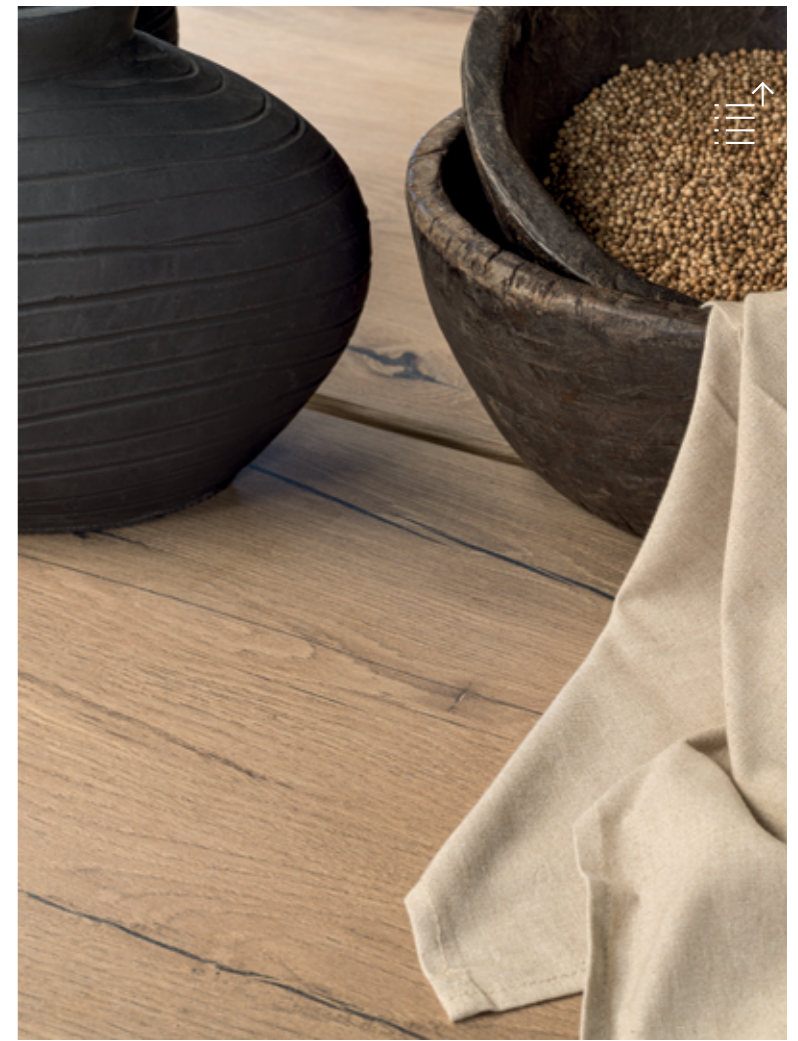

Nordik Table