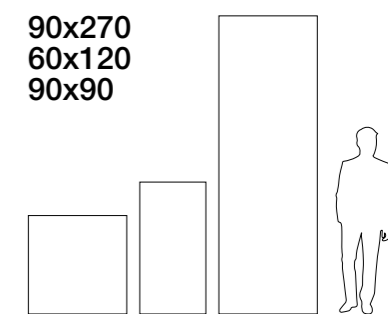

90x270 format,
exclusive for
internal walls.

Formato 90x270,
exclusivo para
paredes internas.

V2

90x270 36"x108"	13000	MATT RET
60x120 24"x48"	200943	NAT RET
90x90 36"x36"	29821	NAT RET

V2

90x270 36"x108"	29899	MATT RET
60x120 24"x48"	200941	NAT RET
90x90 36"x36"	29820	NAT RET
	201671	EXT RET