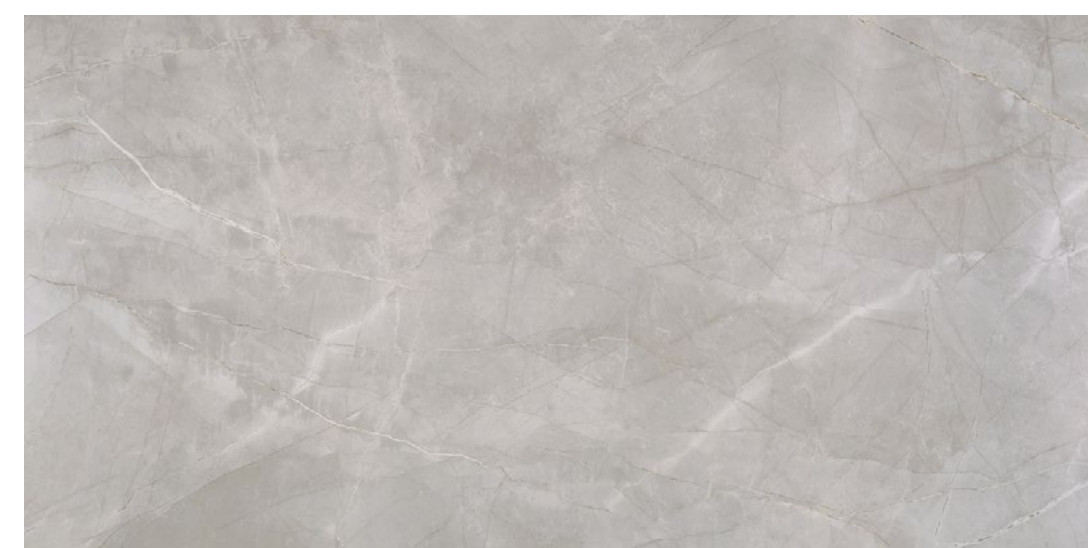

### Timeless Avorio di Brescia

Formato Format	Superficie Surface	Faces Faces
120x260cm   48"x102"	POL	10
120x120cm   48"x48"	POL	15
90x180cm   36"x48"	POL	10
90x90cm   36"x36"	POL	15
90x90cm   36"x36"	NAT	15
60x120cm   24"x48"	POL	12
60x120cm   24"x48"	NAT	12
60x60cm   24"x24"	POL	33
60x60cm   24"x24"	NAT	33