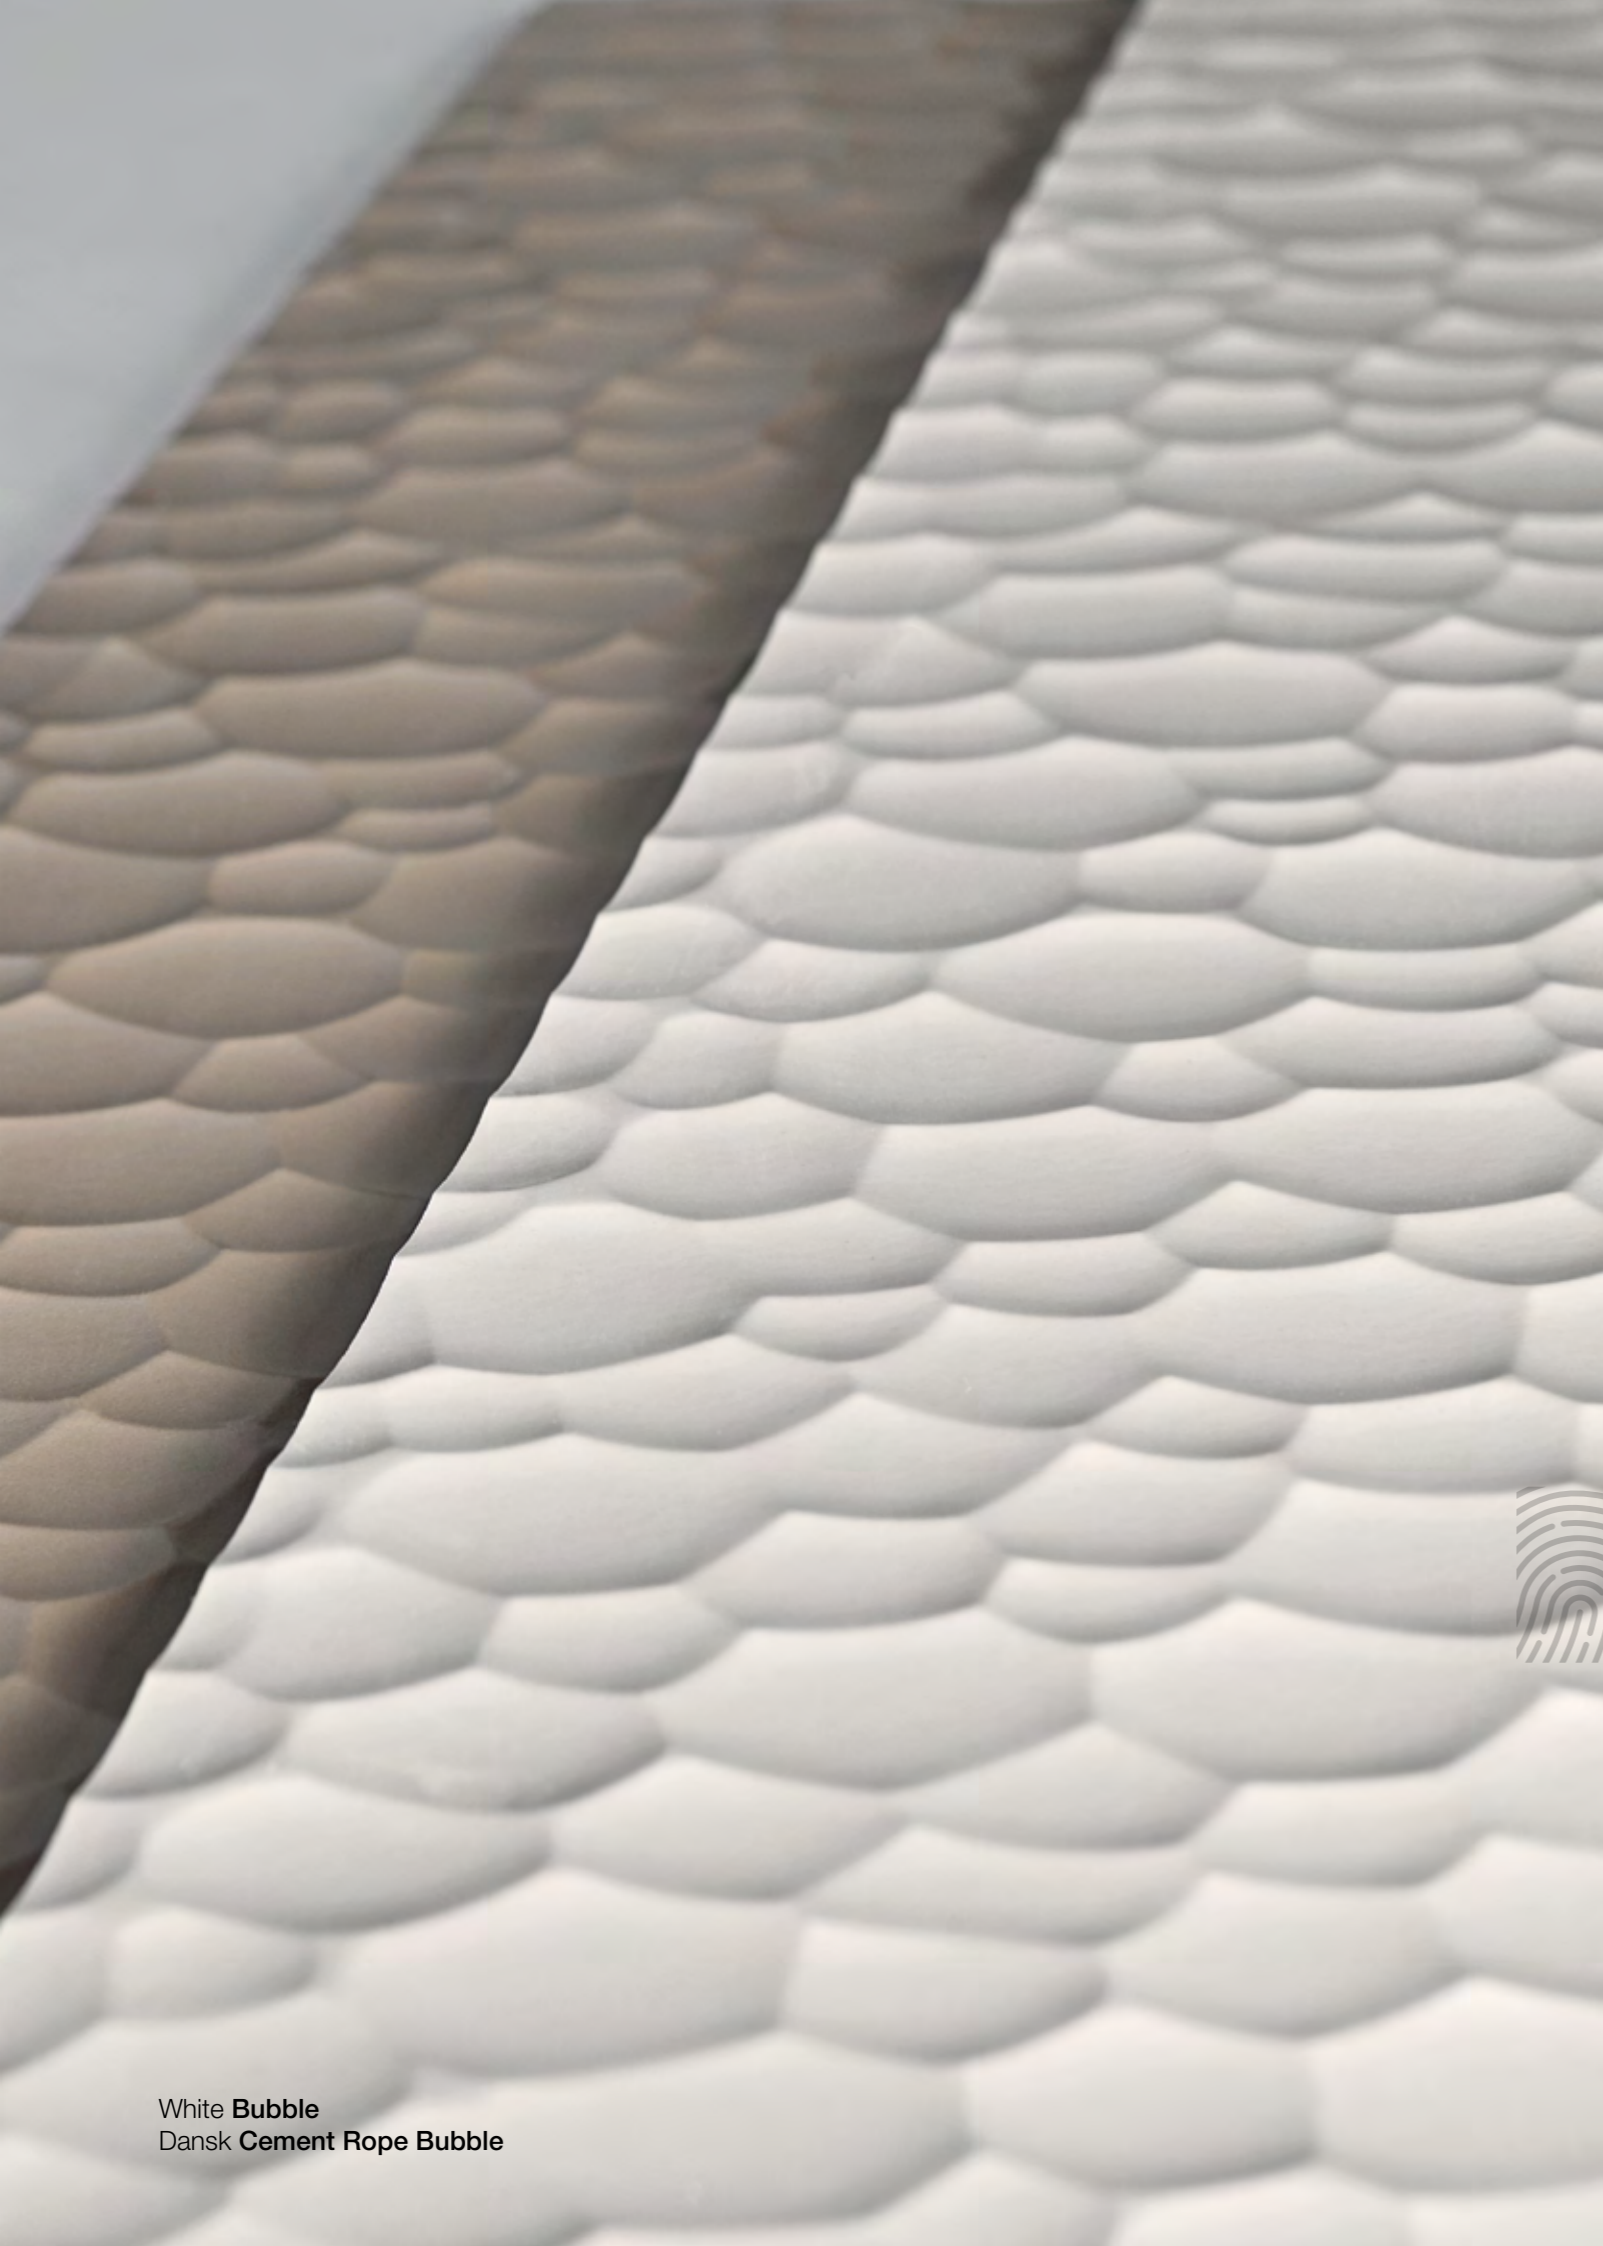

30x90 | 12"x36" | V1

White Bubble
200144 MATT RET

Conheça mais sobre a coleção.

Find out more about the collection.

Conozca más sobre la colección.

30x90 | 12"x36" | V2

Dansk Cement Rope Bubble
200145 MATT RET

Conheça mais sobre a coleção.

Find out more about the collection.

Conozca más sobre la colección.

Um convite ao toque que acolhe e traz aconchego aos ambientes.

Texture that welcomes and brings a coziness to all areas.

Textura que acoge y trae confort a los ambientes.

White Bubble
Dansk Cement Rope Bubble