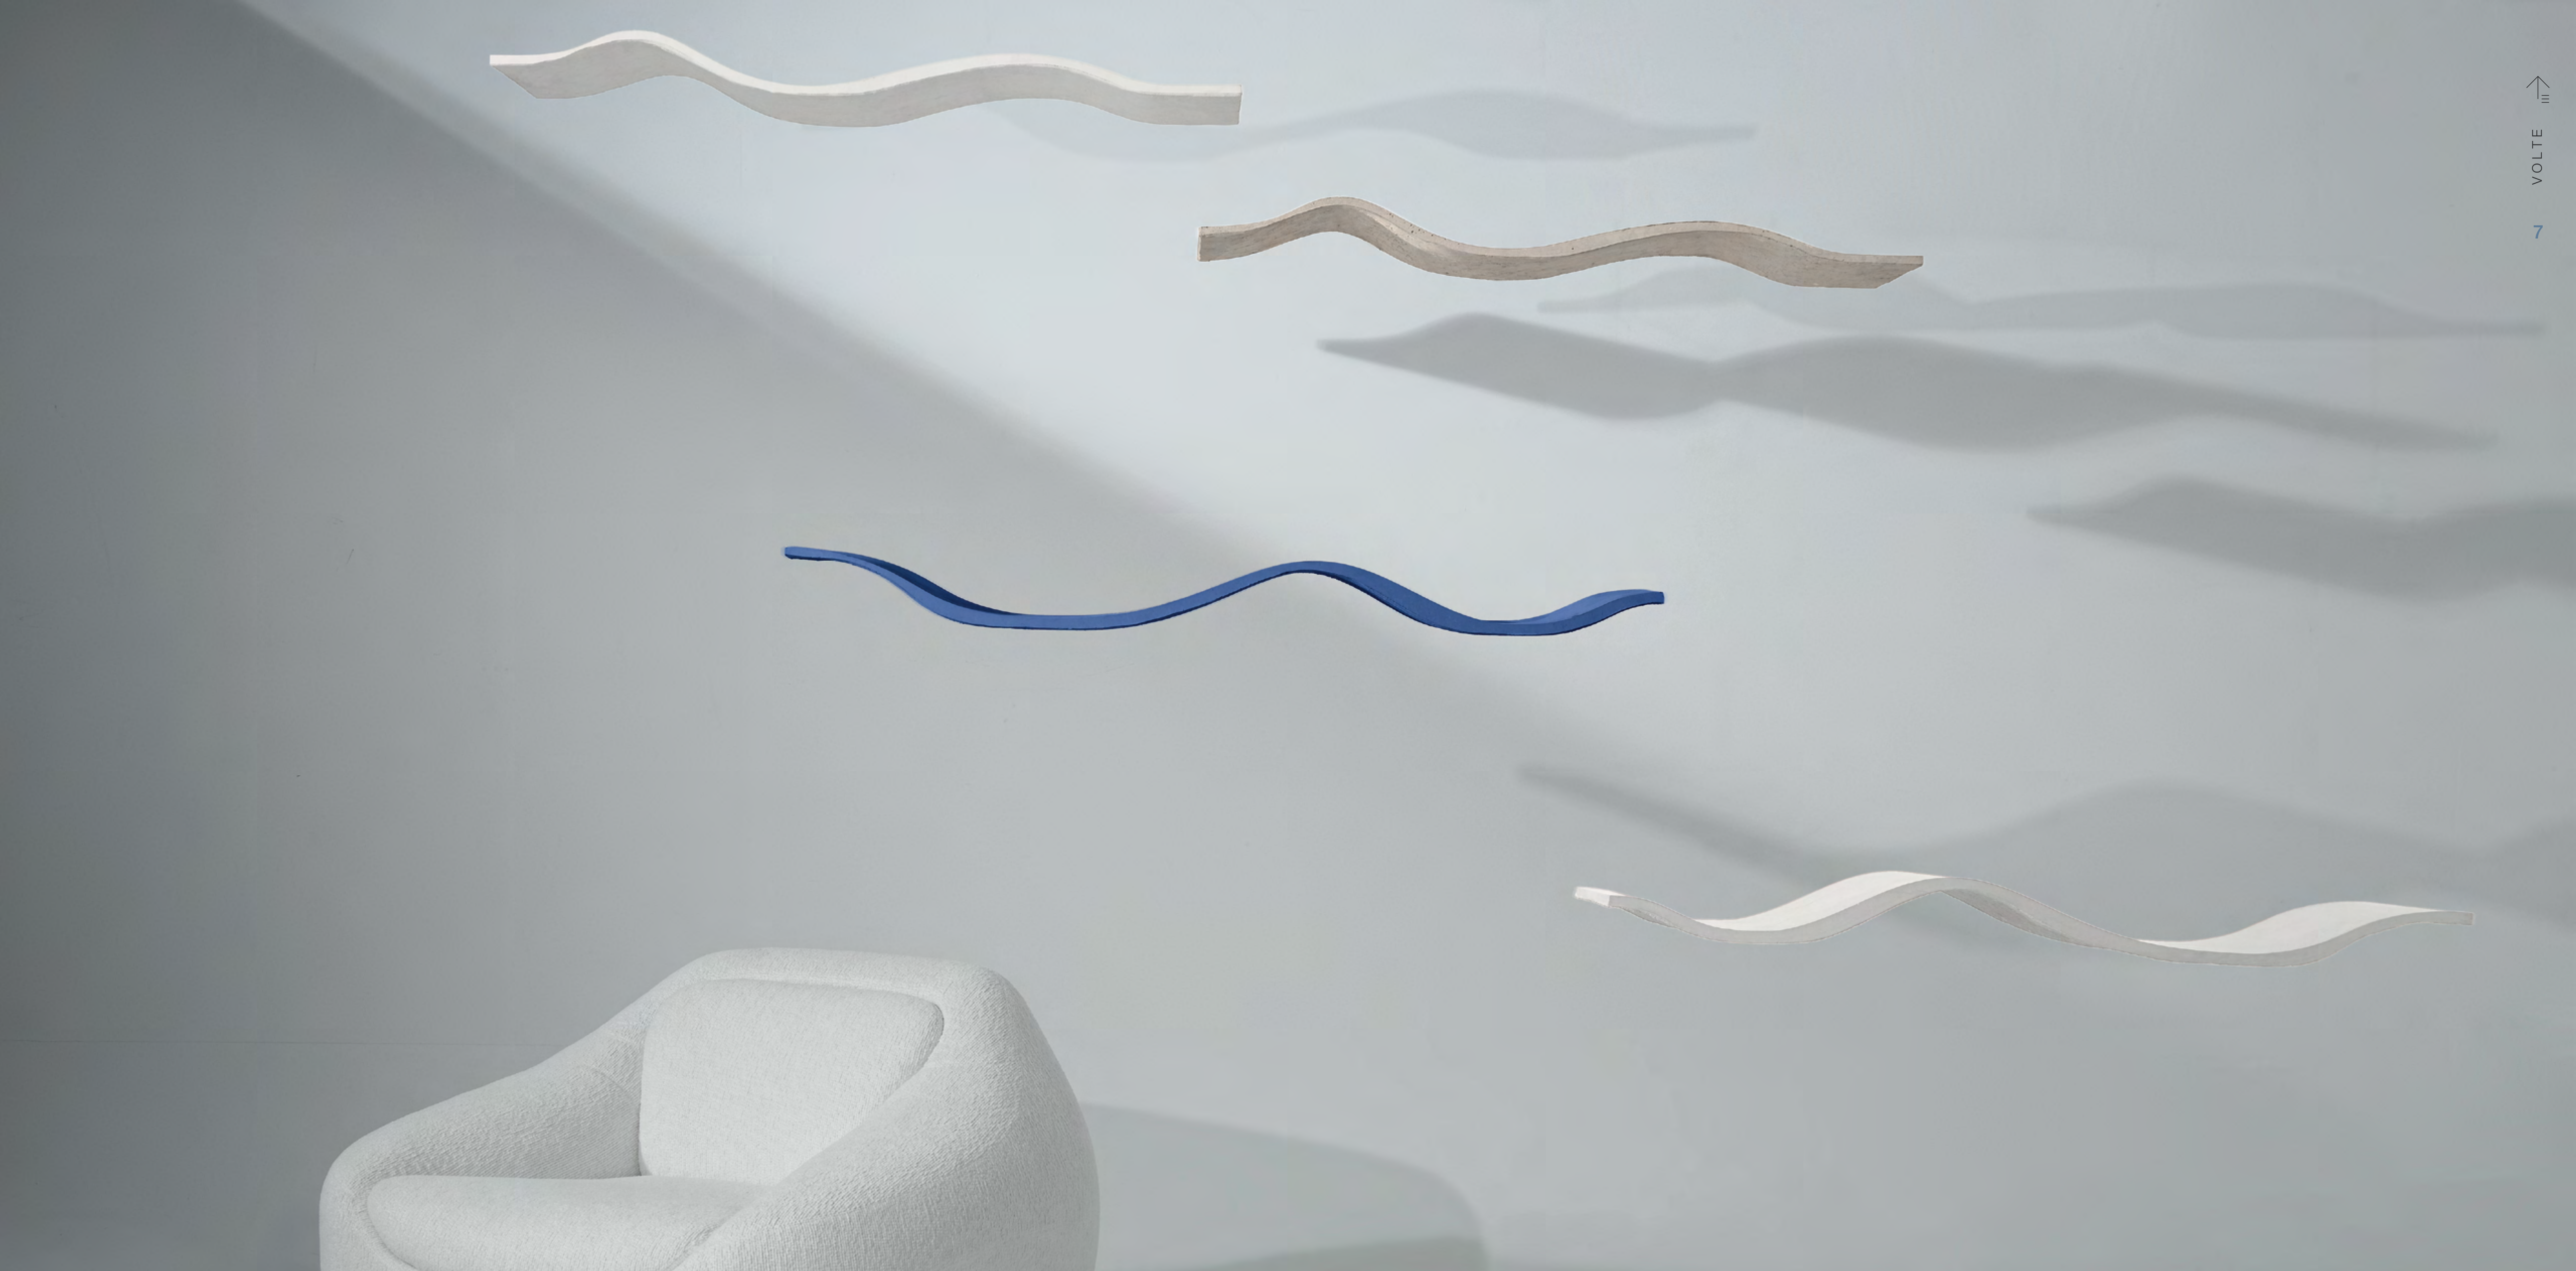

Cor

Forma

Concreto

Inspiração.

Oh!Take

Mestre da arquitetura brasileira, Ruy Ohtake sempre nos leva a experiências que surpreendem.

Extrapolar os limites, uma constante em seu processo criativo, desafia as possibilidades do material e faz emergir o inusitado. O concreto e a cor. A ousadia e a genialidade. Ao final, a simplicidade e elegância da obra nos envolve e encanta. Aqui, a obra é superfície.

Ora plana, quase óbvia se não fossem as sutilezas da cor e da miscelânea dos pequenos agregados. Ora orgânica, inusitada e vibrante, criando movimento nos planos verticais que cotidianamente chamamos de paredes, mas que aqui merecem ser ressignificadas. Agora esses planos verticais são tela em branco para a alma do criador. Soul poesia em concreto, curvas e cores desafiando os limites entre o design e a arte.

Oh!Take em grandes planos de Lastras revela a superfície infinita ao olhar. Cores atemporais, suaves, porém marcantes pela força da sua escala, revelam um novo caminho para projetar. O mestre nos apresenta alternativas ao óbvio, ao cinza, ao comum.

Soul - curvas em amarelo (Home), azul (Heaven), branco (Mountain), cinza (Moon) e vermelho (Cliff) em longilíneo formato 30X120. Oh!take lastras - superfícies infinitas em cores que levam a montanha (Mountain), a floresta (Forest), a falásia (Cliff), a cidade (City), ao paraíso (Heaven), para dentro de casa (Home) e até mesmo a lua (Moon).