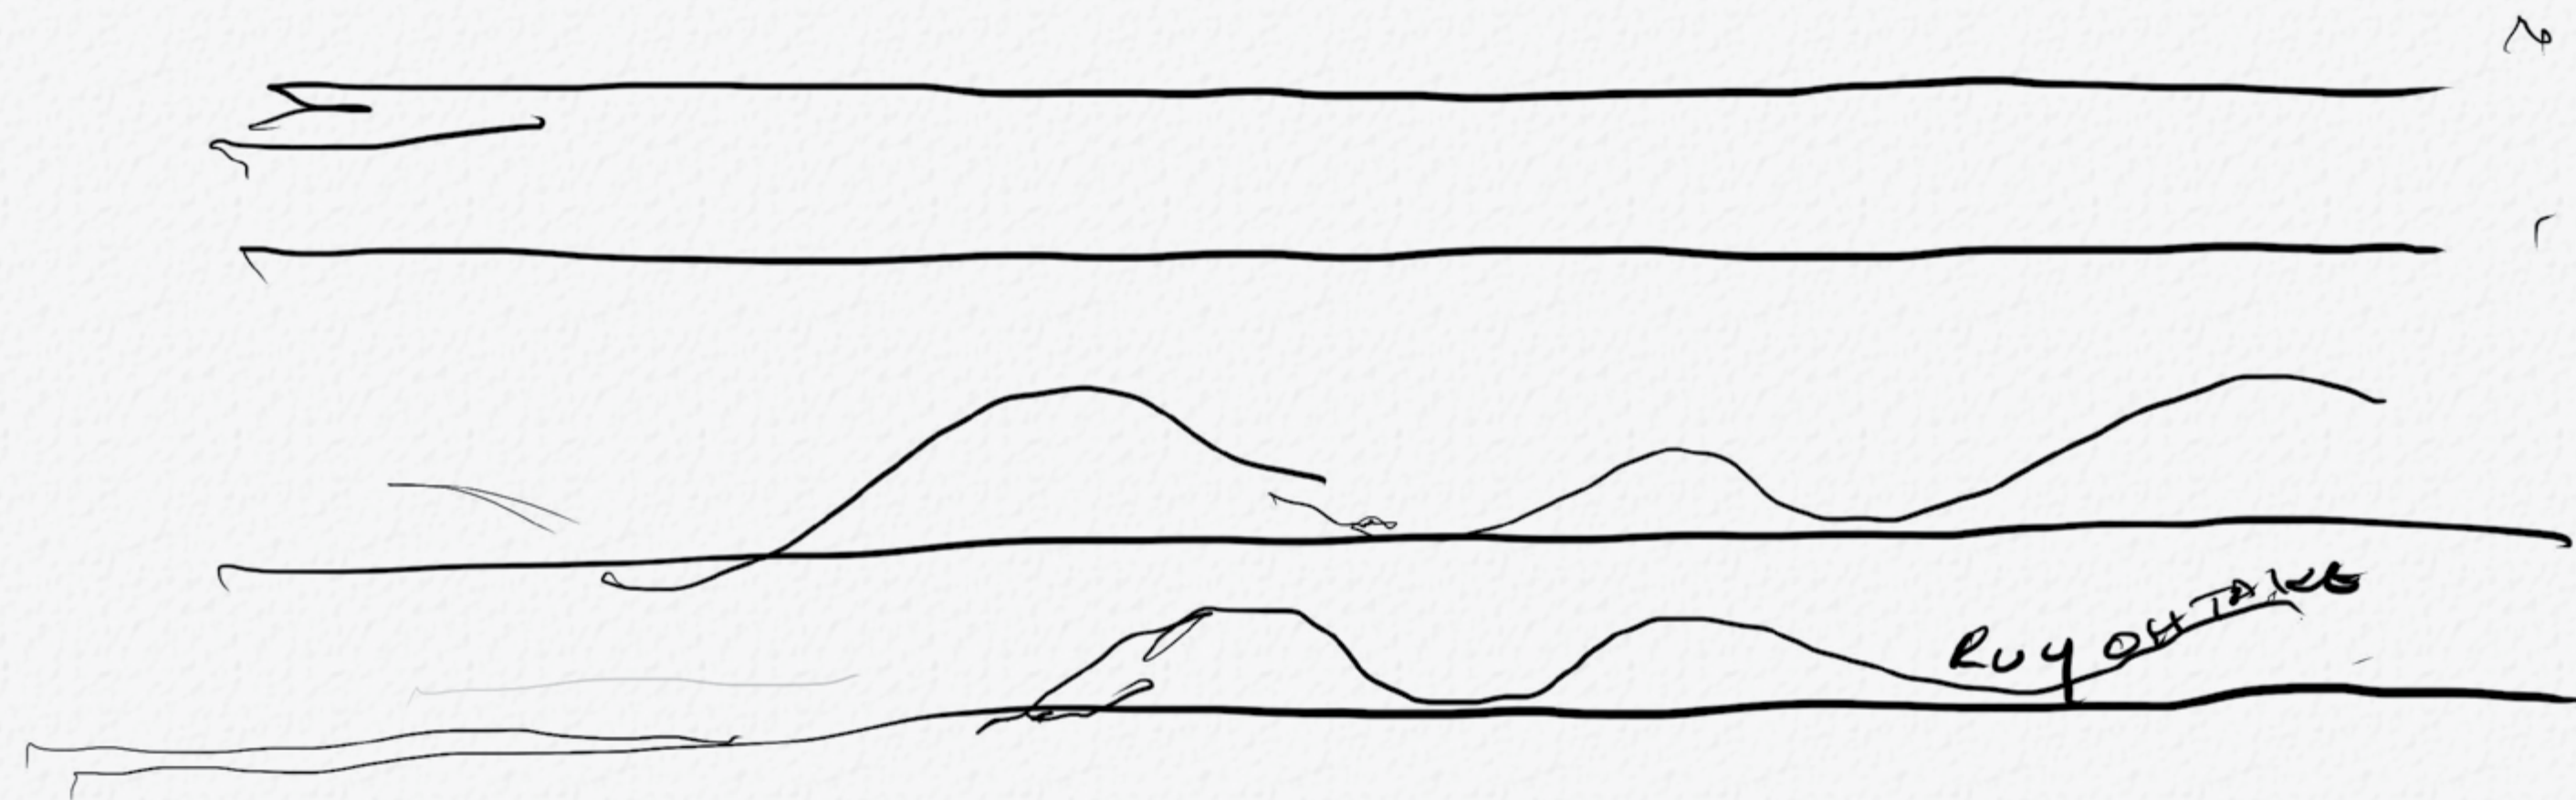

Oh!Take em grandes planos de Lastras revela a superfície infinita ao olhar. Cores atemporais, suaves, porém marcantes pela força da sua escala, revelam um novo caminho para projetar. O mestre nos apresenta alternativas ao óbvio, ao cinza, ao comum.

Soul - curvas em amarelo (Home), azul (Heaven), branco (Mountain), cinza (Moon) e vermelho (Cliff) em longilíneo formato 30X120. Oh!take lastras - superfícies infinitas em cores que levam a montanha (Mountain), a floresta (Forest), a falásia (Cliff), a cidade (City), ao paraíso (Heaven), para dentro de casa (Home) e até mesmo a lua (Moon).

Onde a forma é tão importante quanto o conteúdo.

A cor nos convida para fora da rotina.

E a curva é a menor distância entre a realidade e o sonho.

Oh!Take por Ruy Ohtake

Oh!Take
Kit Soul Mountain
30x120

Oh!Take Mountain
120x120 NAT RET
120x270 NAT RET